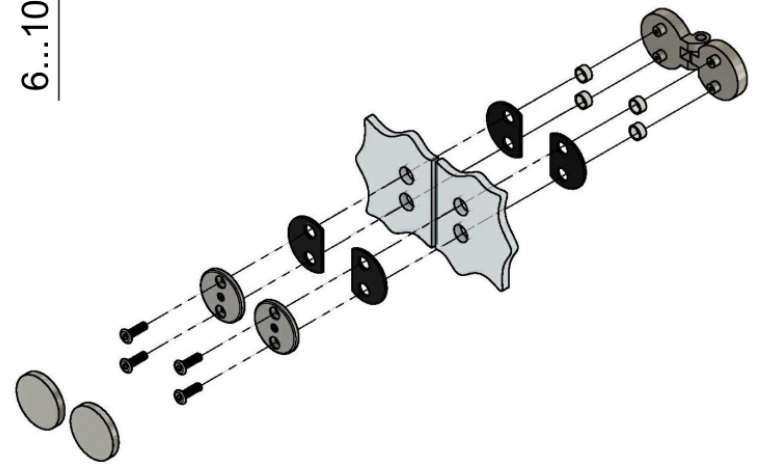

Эскиз установочных отверстий в стекле

В комплекте прокладки для стекла 6 мм, 8 мм, 10 мм
 Резьба крепежных винтов стекла М6

FDP-141 BR Гей
 av24.su