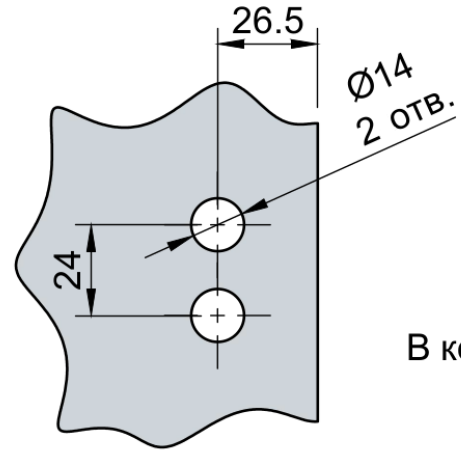

Эскиз установочных отверстий в стекле

В комплекте прокладки для стекла 6 мм, 8 мм, 10 мм
 Резьба крепежных винтов стекла М6

FDP-141 BR Гей
 av24.su