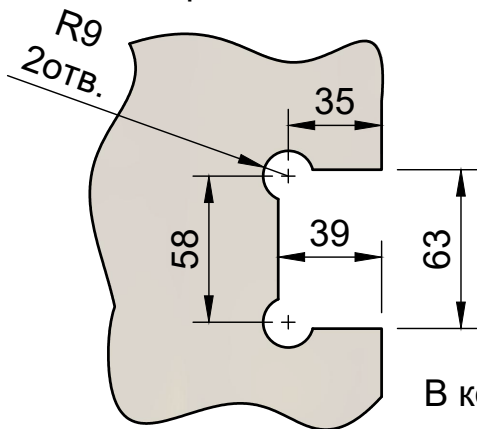

Эскиз установочных отверстий в стекле

В комплекте прокладки для стекла 8 мм, 10 мм, 12 мм

Поворот в обе стороны на 90°

FDP-13 ZN

[www.av24.su](http://www.av24.su)