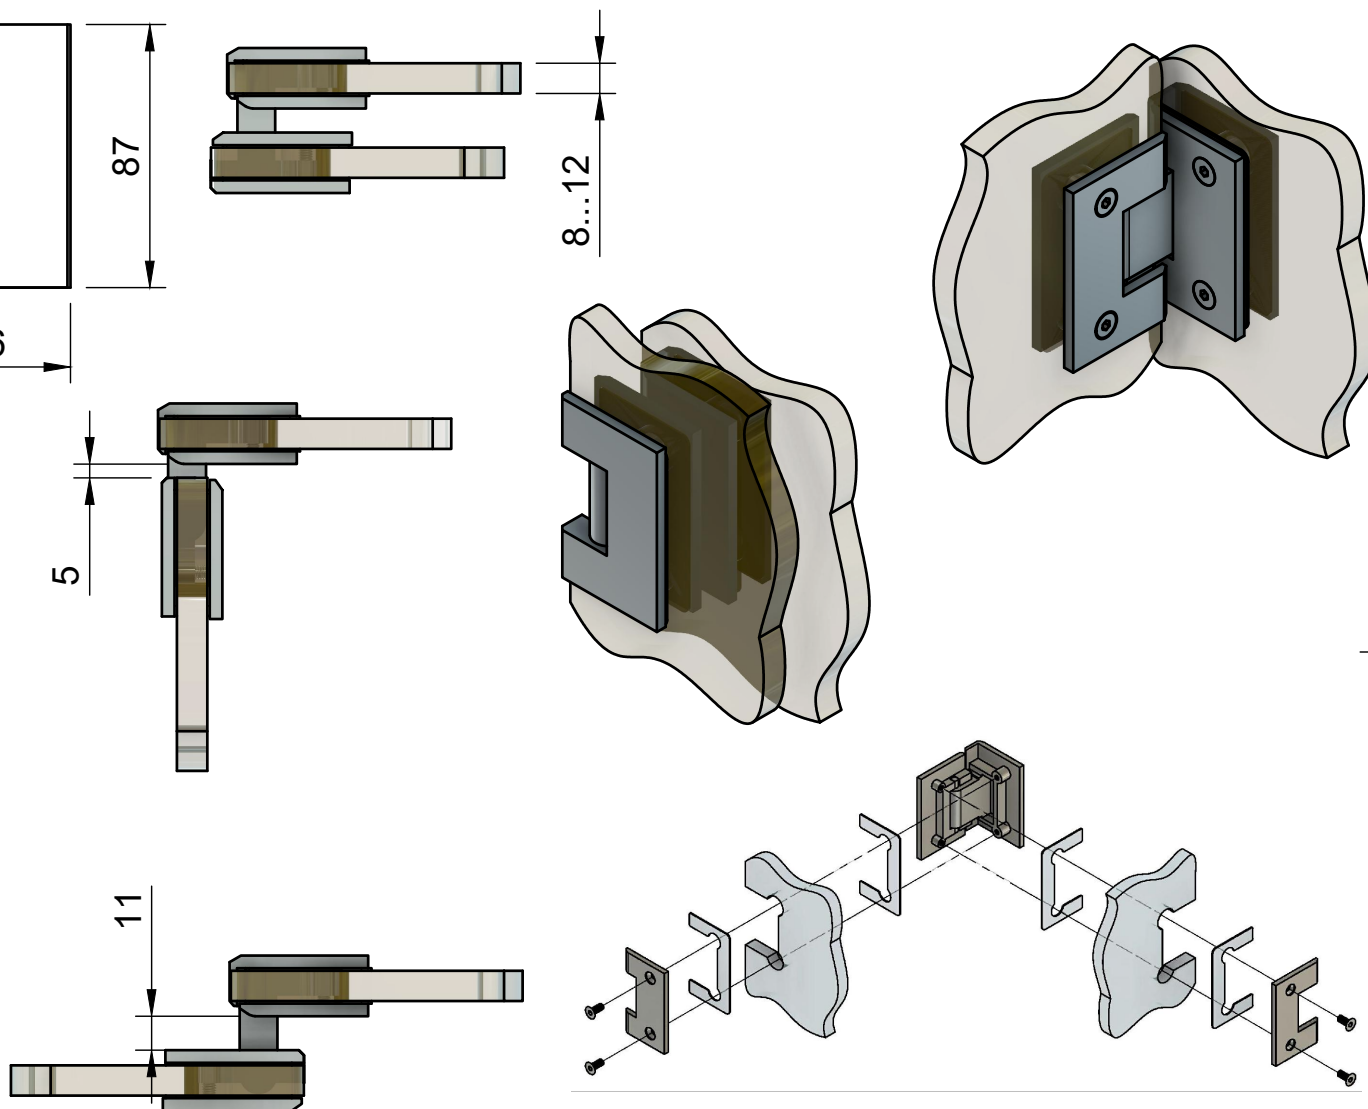

Эскиз установочных отверстий в стекле

В комплекте прокладки для стекла 8 мм, 10 мм, 12 мм

Поворот в обе стороны на 90°

FDP-13 ZN

[www.av24.su](http://www.av24.su)