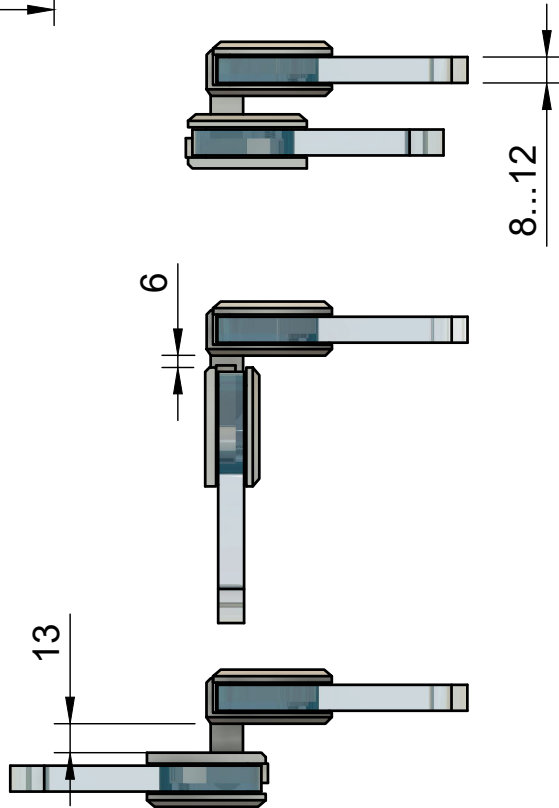

Эскиз установочных
отверстий в стекле

В комплекте прокладки для стекла 8 мм, 10 мм, 12 мм

Поворот в обе стороны на 90°

FDP-13 SUS304

www.av24.su