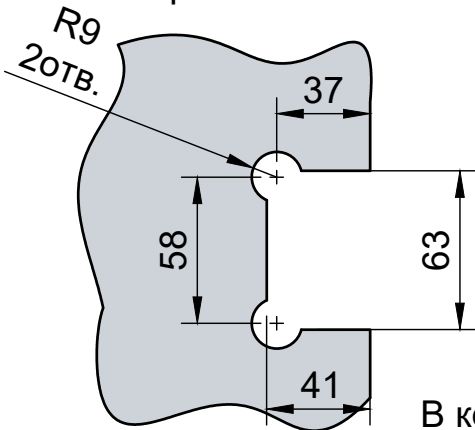

Эскиз установочных
отверстий в стекле

В комплекте прокладки для стекла 8 мм, 10 мм, 12 мм

Поворот в обе стороны на 90°

FDP-13 SUS304

www.av24.su