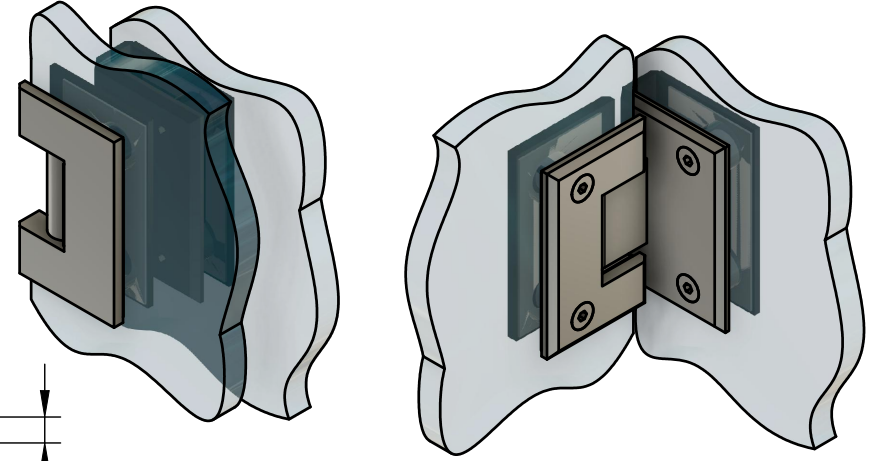

Эскиз установочных
отверстий в стекле

В комплекте прокладки для стекла 8 мм, 10 мм, 12 мм

Поворот в обе стороны на 90°

FDP-13 SUS304

www.av24.su