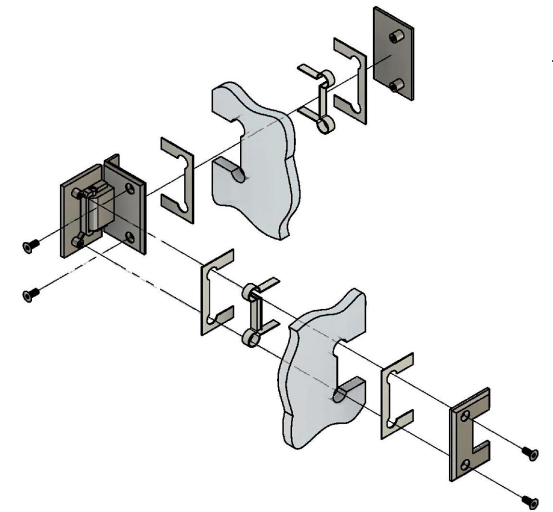

Эскиз установочных
отверстий в стекле

В комплекте прокладки для стекла 8 мм, 10 мм, 12 мм

Поворот в обе стороны на 90°

FDP-13 SUS304

www.av24.su