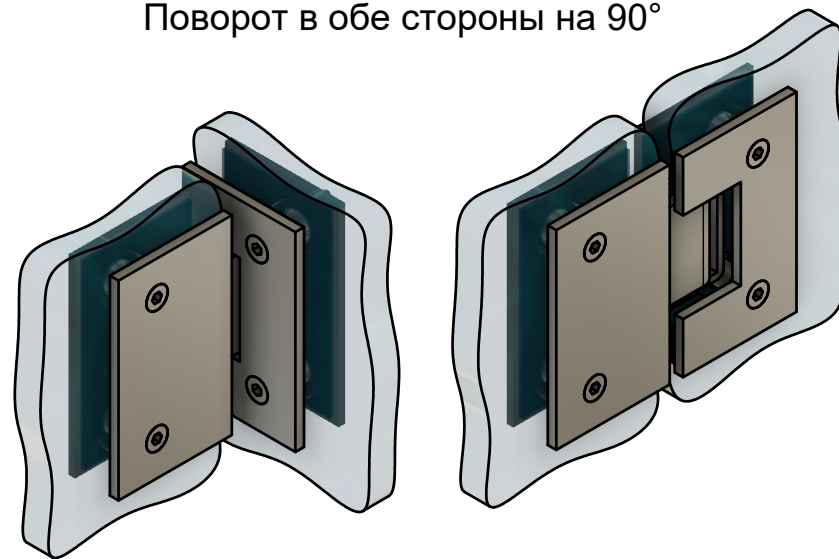

Поворот в обе стороны на 90°

Эскиз установочных отверстий в стекле

FDP-12 ZN
av24.su