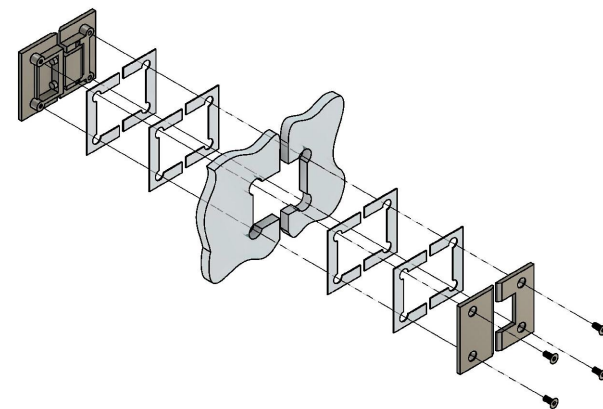

Поворот в обе стороны на 90°

Эскиз установочных отверстий в стекле

FDP-12 ZN
av24.su