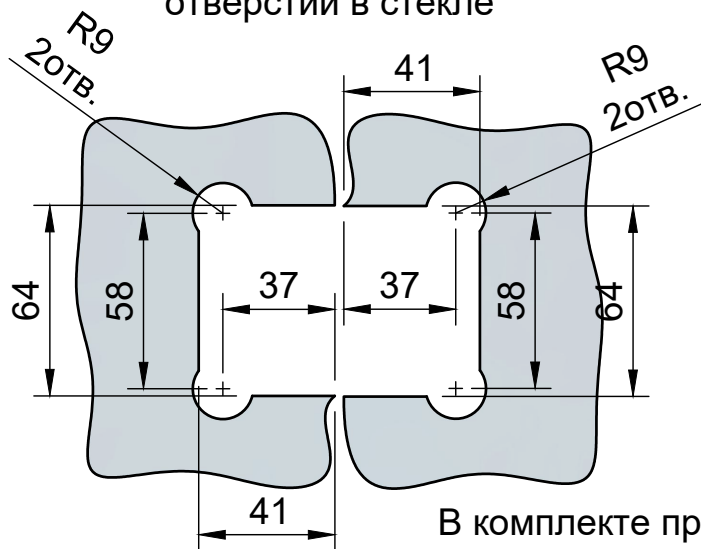

Поворот в обе стороны на 90°

Эскиз установочных отверстий в стекле

FDP-12 ZN
av24.su