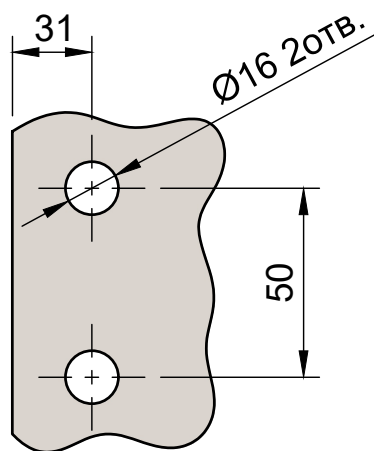

Эскиз установочных  
отверстий в стекле

В комплекте прокладки для стекла 6мм, 8мм, 10мм  
Диаметр втулок для монтажных отверстий стекла - 12мм

FDP-122 ZN  
av24.su