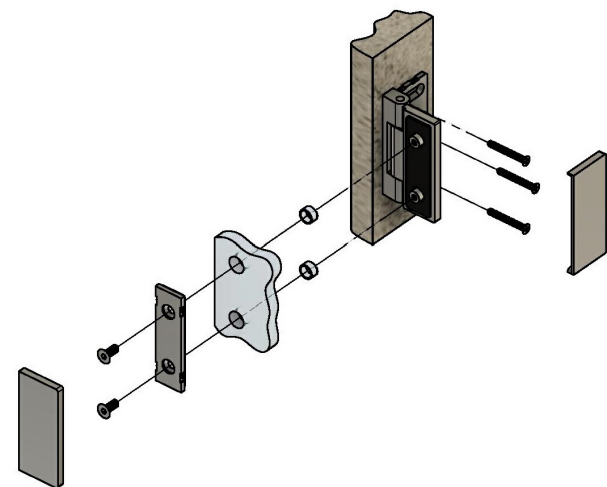

Эскиз установочных  
отверстий в стекле

В комплекте прокладки для стекла 6мм, 8мм, 10мм  
Диаметр втулок для монтажных отверстий стекла - 12мм

FDP-122 ZN  
av24.su