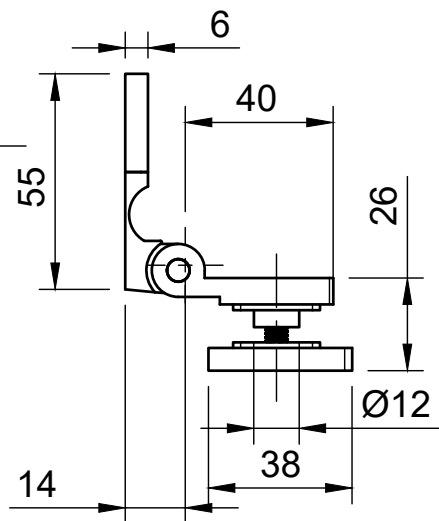

Эскиз установочных  
отверстий в стекле

В комплекте прокладки для стекла 6мм, 8мм, 10мм  
Диаметр втулок для монтажных отверстий стекла - 12мм

FDP-122 ZN  
av24.su