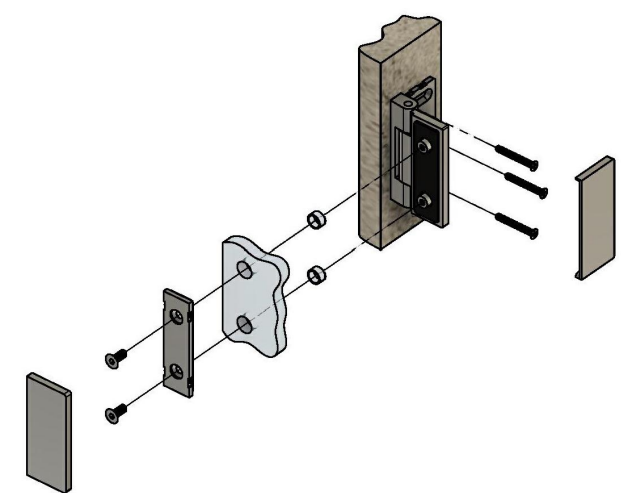

Эскиз установочных отверстий в стекле

В комплекте прокладки для стекла 6мм, 8мм, 10мм
Диаметр втулок для монтажных отверстий стекла - 12мм

FDP-122 BR Гера
av24.su