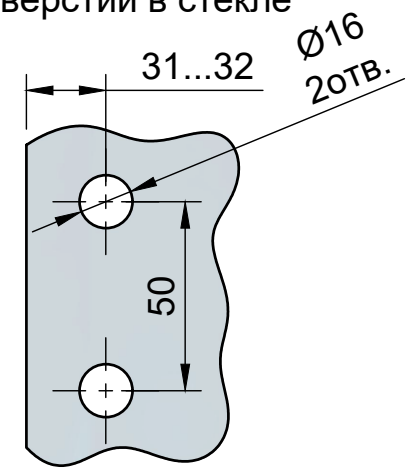

Эскиз установочных отверстий в стекле

В комплекте прокладки для стекла 6мм, 8мм, 10мм
Диаметр втулок для монтажных отверстий стекла - 12мм

FDP-122 BR Гера
av24.su