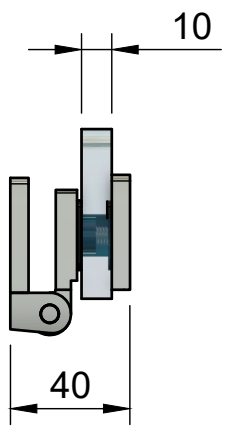

Эскиз установочных отверстий в стекле

В комплекте прокладки для стекла 6мм, 8мм, 10мм
Диаметр втулок для монтажных отверстий стекла - 12мм

FDP-122 BR Гера
av24.su