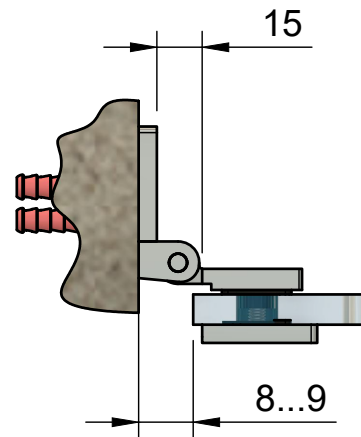

Эскиз установочных отверстий в стекле

В комплекте прокладки для стекла 6мм, 8мм, 10мм
Диаметр втулок для монтажных отверстий стекла - 12мм

FDP-122 BR Гера
av24.su