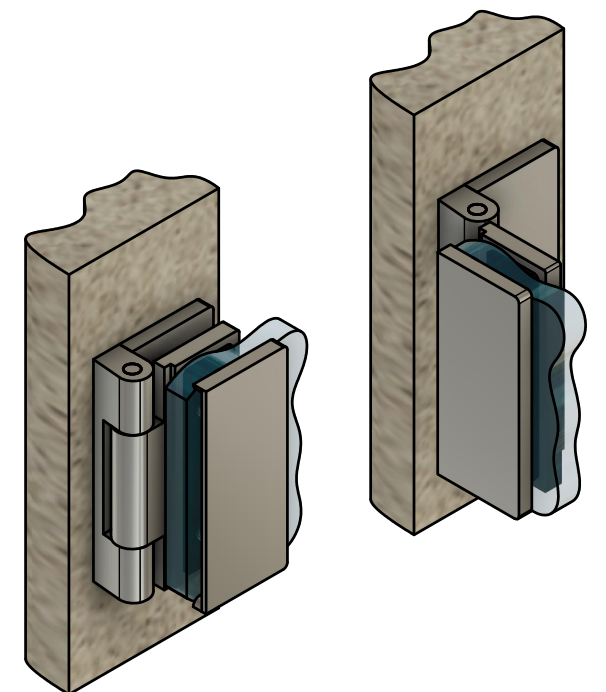

Эскиз установочных отверстий в стекле

В комплекте прокладки для стекла 6мм, 8мм, 10мм
Диаметр втулок для монтажных отверстий стекла - 12мм

FDP-122 BR Гера
av24.su