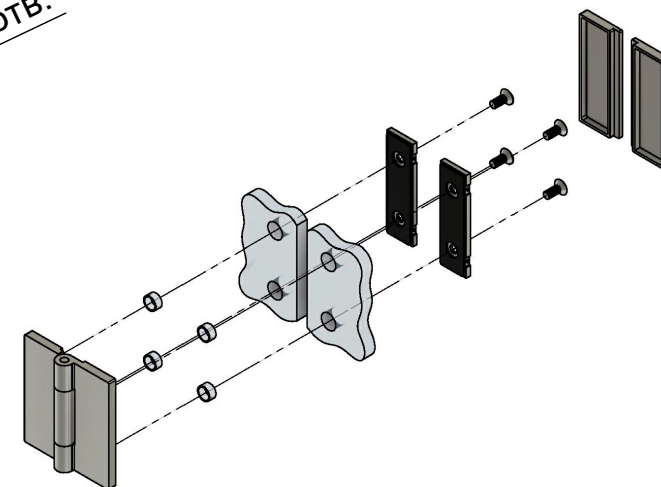

Эскиз установочных
отверстий в стекле

В комплекте прокладки для стекла 6мм, 8мм, 10мм
Диаметр втулок для монтажных отверстий стекла - 11мм

FDP-121 ZN Гера
av24.su