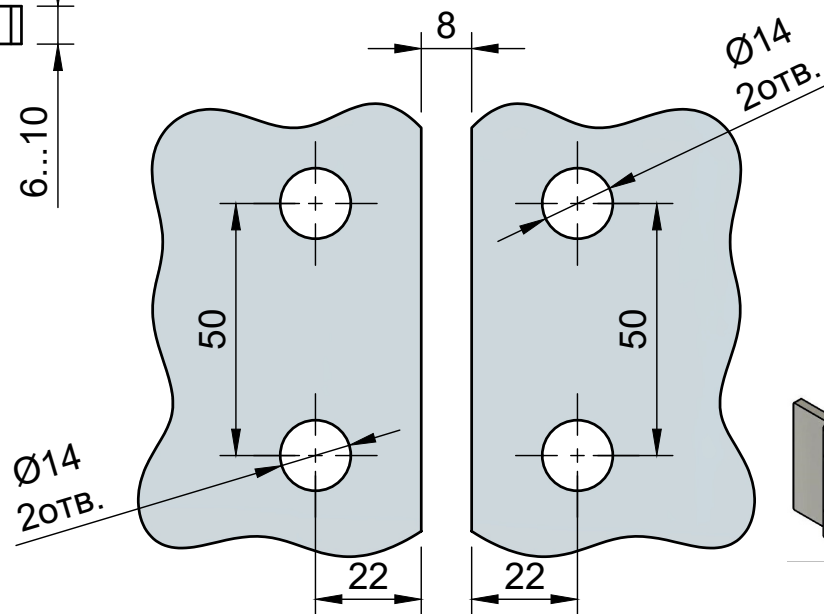

Эскиз установочных
отверстий в стекле

В комплекте прокладки для стекла 6мм, 8мм, 10мм
Диаметр втулок для монтажных отверстий стекла - 11мм

FDP-121 ZN Гера
av24.su