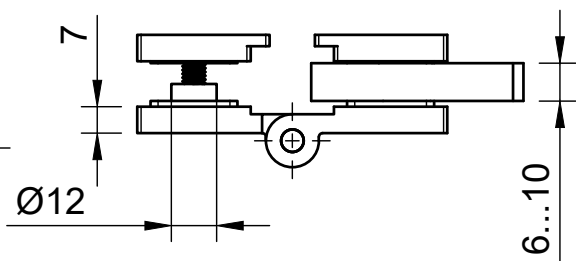

Эскиз установочных
отверстий в стекле

В комплекте прокладки для стекла 6мм, 8мм, 10мм
Диаметр втулок для монтажных отверстий стекла - 11мм

FDP-121 ZN Гера
av24.su