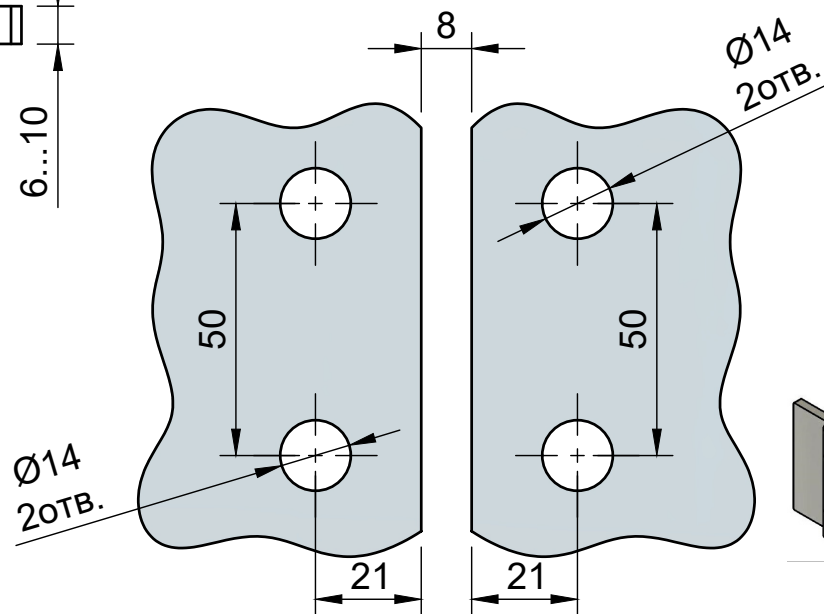

Эскиз установочных
отверстий в стекле

В комплекте прокладки для стекла 6мм, 8мм, 10мм
Диаметр втулок для монтажных отверстий стекла - 11мм

FDP-121 ZN
av24.su