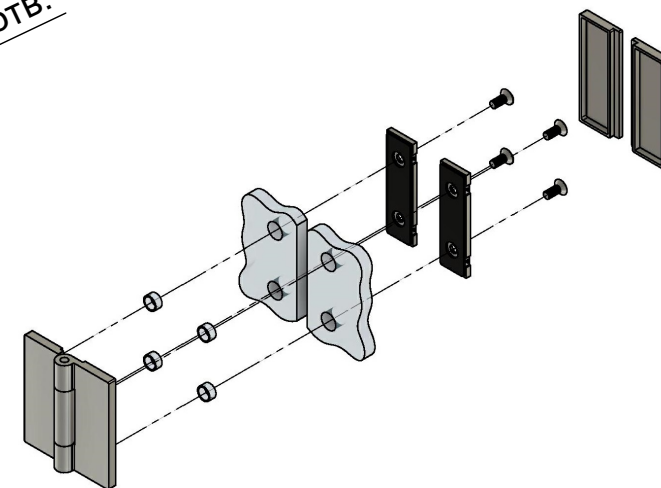

Эскиз установочных
отверстий в стекле

В комплекте прокладки для стекла 6мм, 8мм, 10мм
Диаметр втулок для монтажных отверстий стекла - 11мм

FDP-121 ZN
av24.su