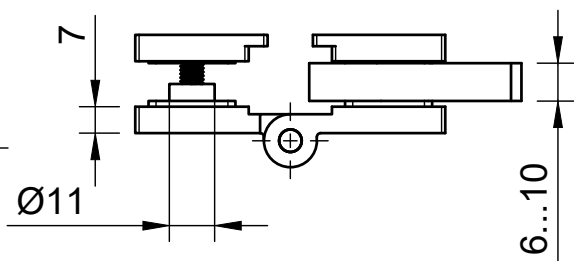

Эскиз установочных
отверстий в стекле

В комплекте прокладки для стекла 6мм, 8мм, 10мм
Диаметр втулок для монтажных отверстий стекла - 11мм

FDP-121 ZN
av24.su