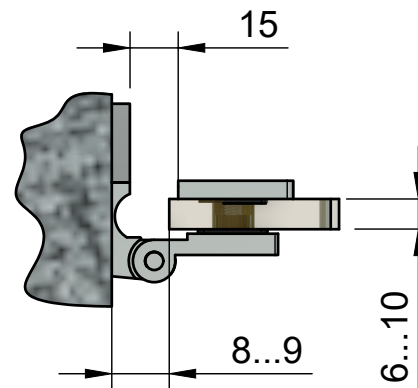

Эскиз установочных  
отверстий в стекле

В комплекте прокладки для стекла 6мм, 8мм, 10мм  
Диаметр втулок для монтажных отверстий стекла - 12мм

FDP-120 ZN  
av24.su