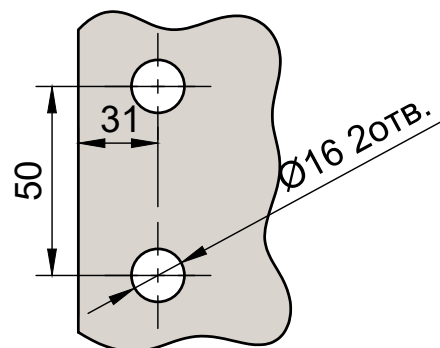

Эскиз установочных  
отверстий в стекле

В комплекте прокладки для стекла 6мм, 8мм, 10мм  
Диаметр втулок для монтажных отверстий стекла - 12мм

FDP-120 ZN  
av24.su