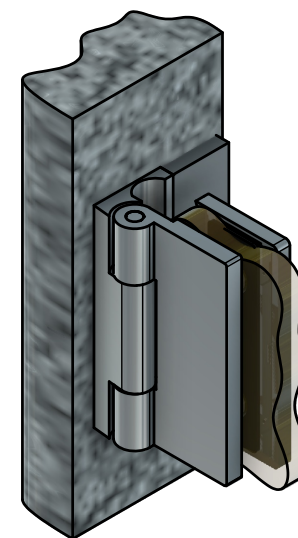

Эскиз установочных  
отверстий в стекле

В комплекте прокладки для стекла 6мм, 8мм, 10мм  
Диаметр втулок для монтажных отверстий стекла - 12мм

FDP-120 ZN  
av24.su