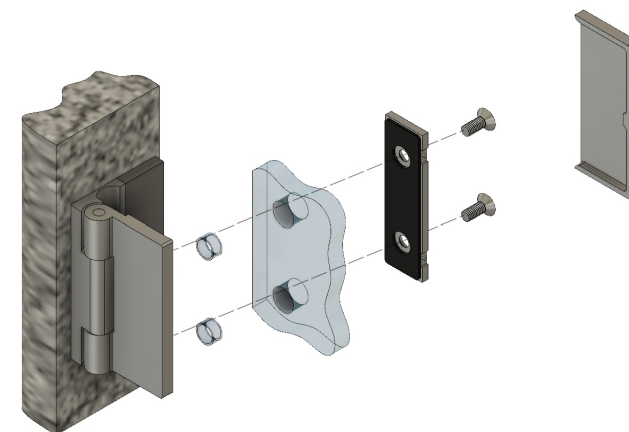

Эскиз установочных  
отверстий в стекле

В комплекте прокладки для стекла 6мм, 8мм, 10мм  
Диаметр втулок для монтажных отверстий стекла - 12мм

FDP-120 ZN  
av24.su