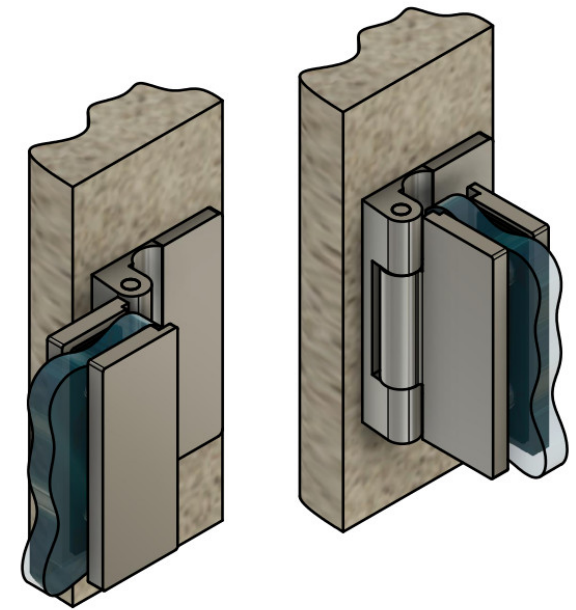

Эскиз установочных
отверстий в стекле
31...32

В комплекте прокладки для стекла 6мм, 8мм, 10мм
Диаметр втулок для монтажных отверстий стекла - 12мм

FDP-120 BR Гера
av24.su