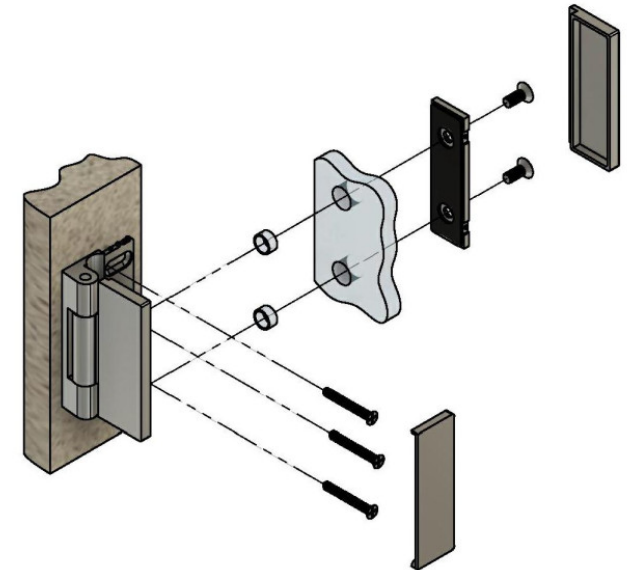

Эскиз установочных
отверстий в стекле
31...32

В комплекте прокладки для стекла 6мм, 8мм, 10мм
Диаметр втулок для монтажных отверстий стекла - 12мм

FDP-120 BR Гера
av24.su