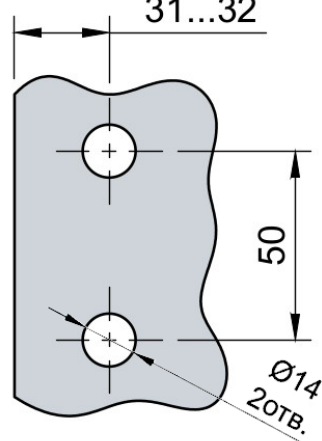

Эскиз установочных
отверстий в стекле
31...32

В комплекте прокладки для стекла 6мм, 8мм, 10мм
Диаметр втулок для монтажных отверстий стекла - 12мм

FDP-120 BR Гера
av24.su