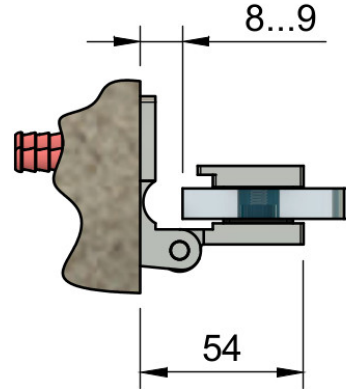

Эскиз установочных
отверстий в стекле
31...32

В комплекте прокладки для стекла 6мм, 8мм, 10мм
Диаметр втулок для монтажных отверстий стекла - 12мм

FDP-120 BR Гера
av24.su