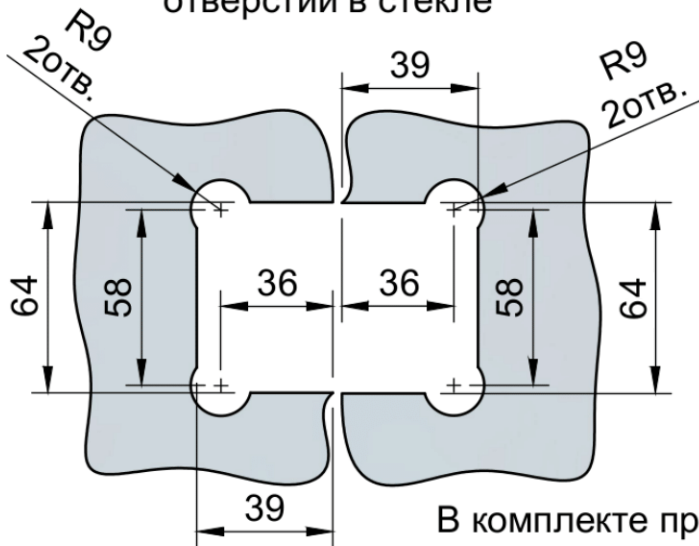

Поворот в обе стороны на 90°

Эскиз установочных отверстий в стекле

В комплекте прокладки для стекла 8 мм, 10 мм, 12 мм

FDP-12 ZN
av24.su