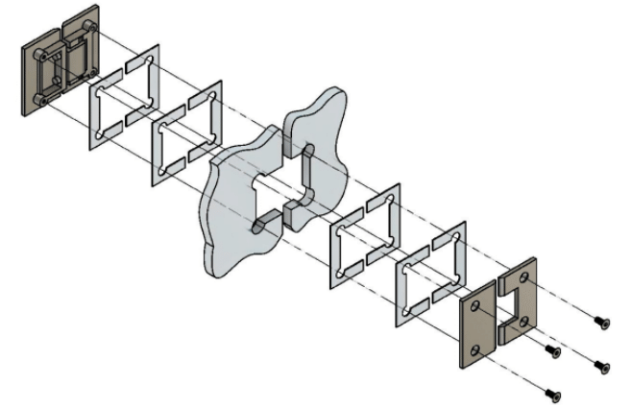

Поворот в обе стороны на 90°

Эскиз установочных отверстий в стекле

В комплекте прокладки для стекла 8 мм, 10 мм, 12 мм

FDP-12 ZN
av24.su