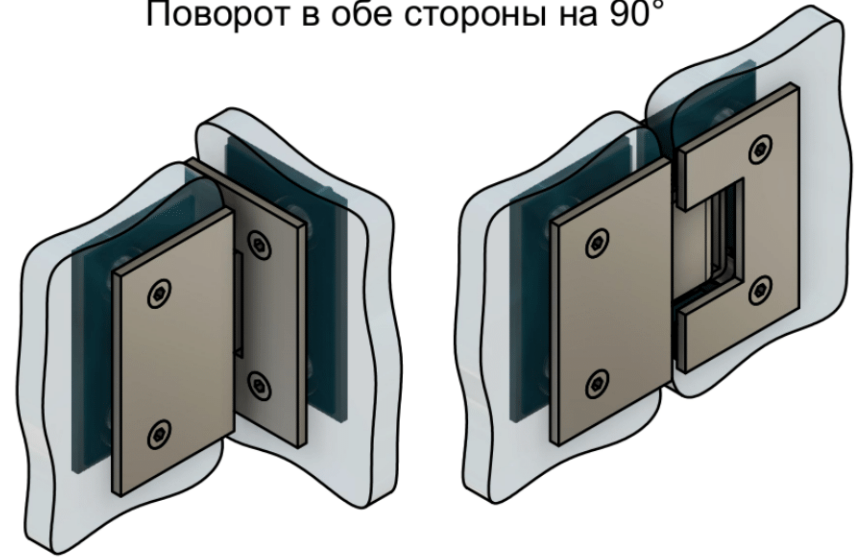

Поворот в обе стороны на 90°

Эскиз установочных отверстий в стекле

В комплекте прокладки для стекла 8 мм, 10 мм, 12 мм

FDP-12 ZN
av24.su