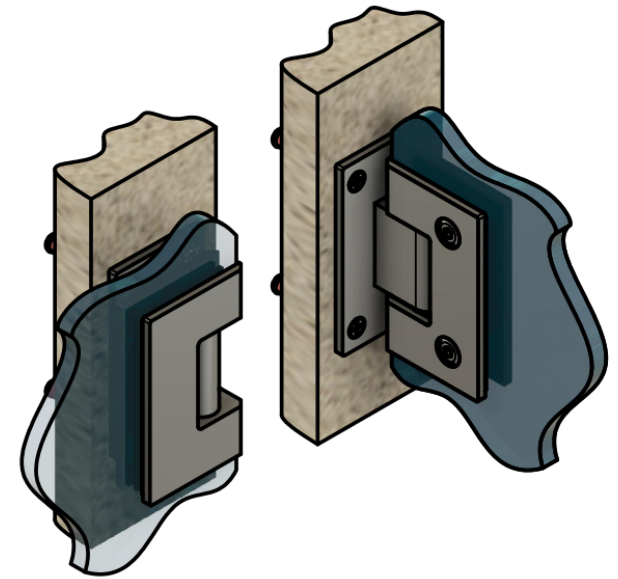

Поворот в обе стороны на 90°

Эскиз установочных отверстий в стекле

R9
20ТВ.

В комплекте прокладки для стекла 8 мм, 10 мм

FDP-11E SUS304
av24.su