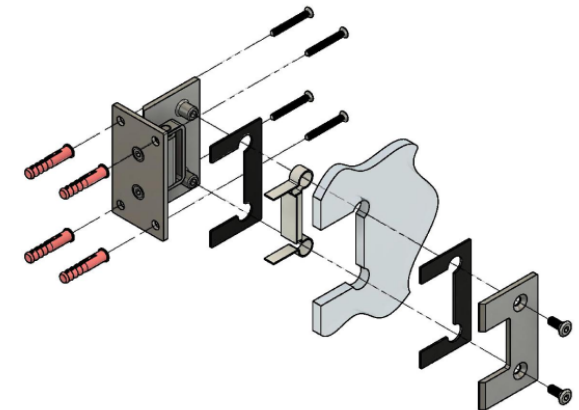

Поворот в обе стороны на 90°

Эскиз установочных отверстий в стекле

R9
20ТВ.

В комплекте прокладки для стекла 8 мм, 10 мм

FDP-11E SUS304
av24.su