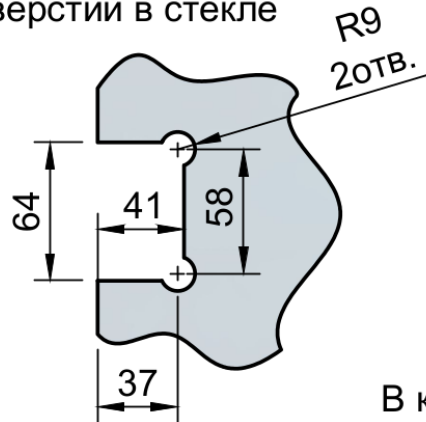

Поворот в обе стороны на 90°

Эскиз установочных отверстий в стекле

R9
20ТВ.

В комплекте прокладки для стекла 8 мм, 10 мм

FDP-11E SUS304
av24.su