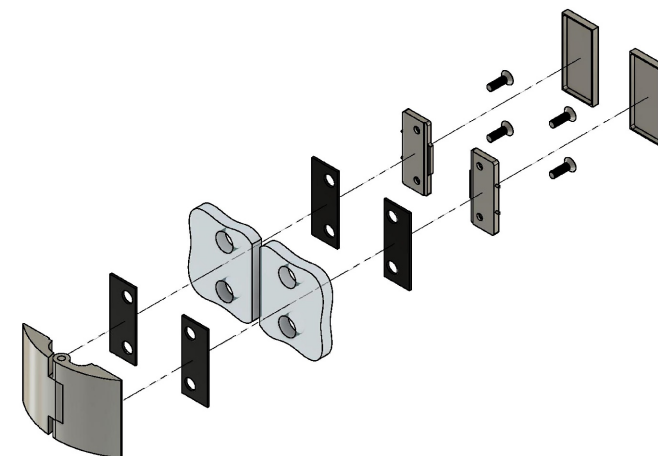

6...10

Эскиз установочных
отверстий в стекле

15...19

от 0° до 135°

В комплекте прокладки для стекла 6 мм, 8 мм, 10 мм
Диаметр втулок для монтажных отверстий стекла - 12мм

FDP-119 BR
av24.su