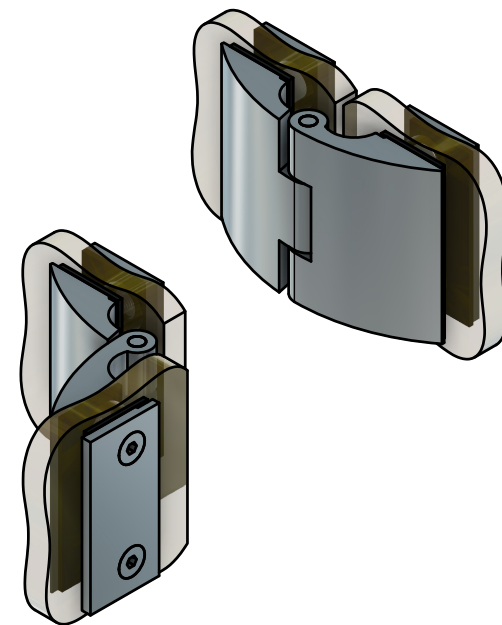

6...10

Эскиз установочных
отверстий в стекле

15...19

от 0° до 135°

В комплекте прокладки для стекла 6 мм, 8 мм, 10 мм
Диаметр втулок для монтажных отверстий стекла - 12мм

FDP-119 BR
av24.su