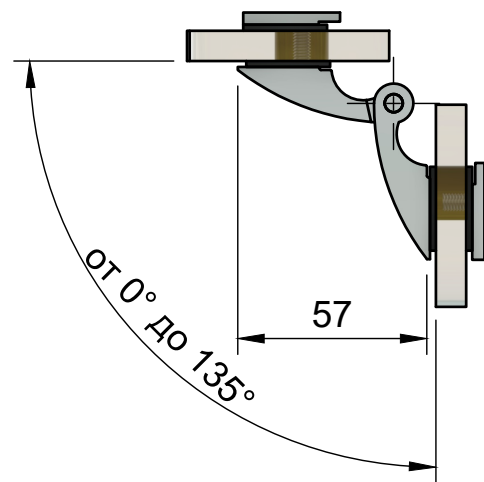

6...10

Эскиз установочных
отверстий в стекле

15...19

от 0° до 135°

В комплекте прокладки для стекла 6 мм, 8 мм, 10 мм
Диаметр втулок для монтажных отверстий стекла - 12мм

FDP-119 BR
av24.su