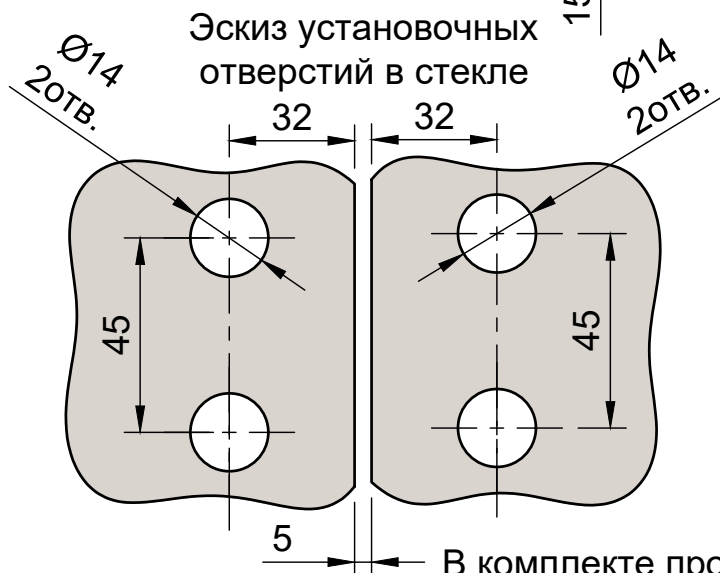

6...10

Эскиз установочных
отверстий в стекле

15...19

от 0° до 135°

В комплекте прокладки для стекла 6 мм, 8 мм, 10 мм
Диаметр втулок для монтажных отверстий стекла - 12мм

FDP-119 BR
av24.su