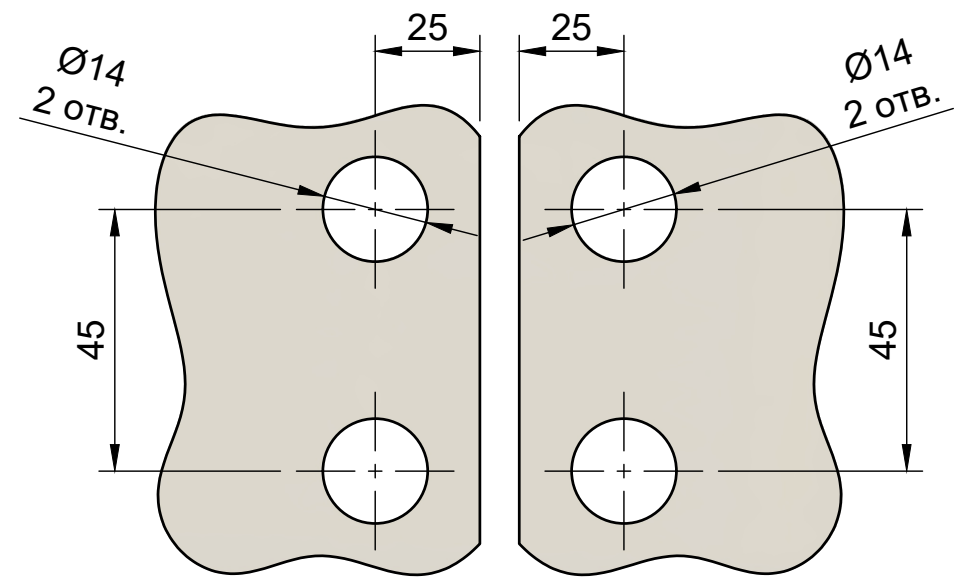

Эскиз установочных отверстий
в стекле под 135°

FDP-119 BR 135°
av24.su