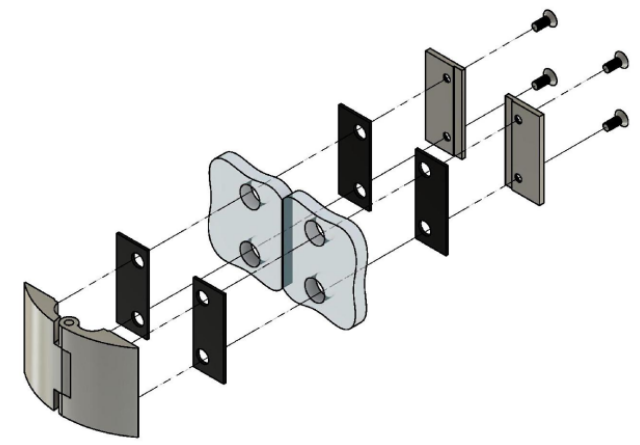

В комплекте прокладки для стекла 6 мм, 8 мм, 10 мм
Диаметр втулок для монтажных отверстий стекла - 11мм

FDP-115 BR
av24.su