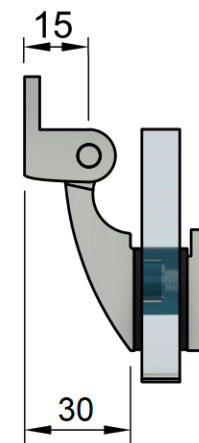

Эскиз установочных
отверстий в стекле

В комплекте прокладки для стекла 6 мм, 8 мм, 10 мм
Диаметр втулок для монтажных отверстий стекла - 11мм

FDP-114 BR Европа
av24.su