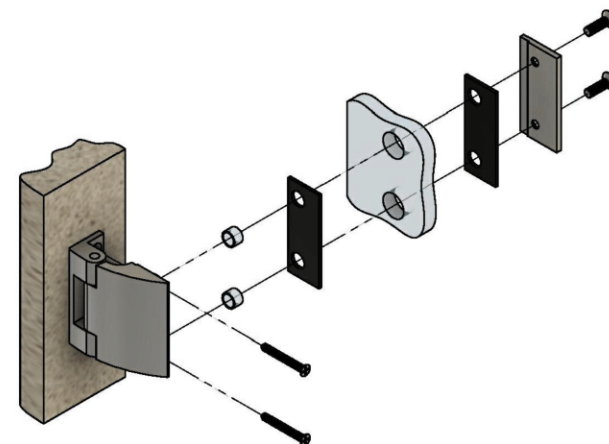

Эскиз установочных
отверстий в стекле

В комплекте прокладки для стекла 6 мм, 8 мм, 10 мм
Диаметр втулок для монтажных отверстий стекла - 11мм

FDP-114 BR Европа
av24.su