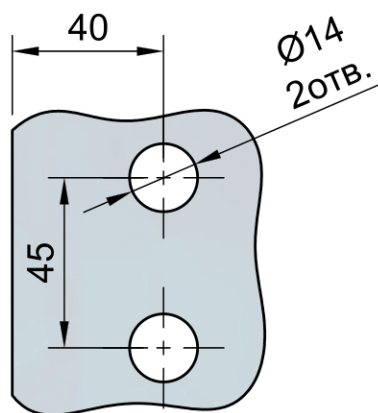

Эскиз установочных
отверстий в стекле

В комплекте прокладки для стекла 6 мм, 8 мм, 10 мм
Диаметр втулок для монтажных отверстий стекла - 11мм

FDP-114 BR Европа
av24.su