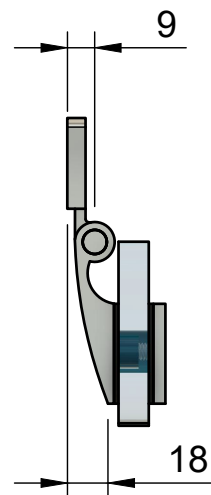

Эскиз установочных
отверстий в стекле

В комплекте прокладки для стекла 6 мм, 8 мм, 10 мм
Диаметр втулок для монтажных отверстий стекла - 11мм

FDP-114 ZN Европа
av24.su