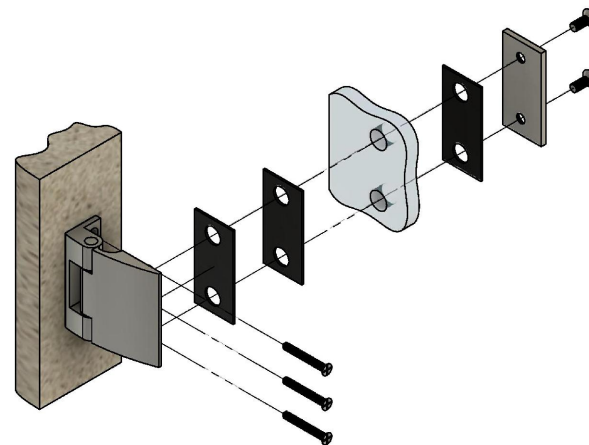

Эскиз установочных
отверстий в стекле

В комплекте прокладки для стекла 6 мм, 8 мм, 10 мм
Диаметр втулок для монтажных отверстий стекла - 11мм

FDP-114 ZN Европа
av24.su