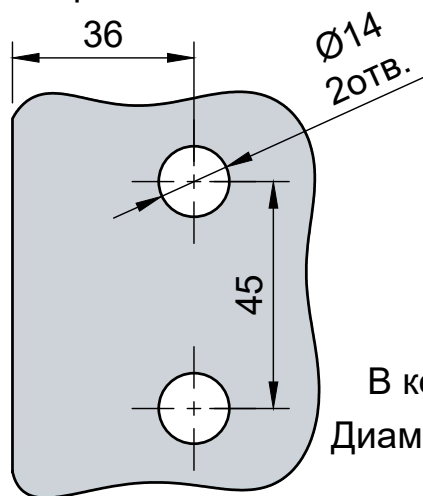

Эскиз установочных
отверстий в стекле

В комплекте прокладки для стекла 6 мм, 8 мм, 10 мм
Диаметр втулок для монтажных отверстий стекла - 11мм

FDP-114 ZN Европа
av24.su