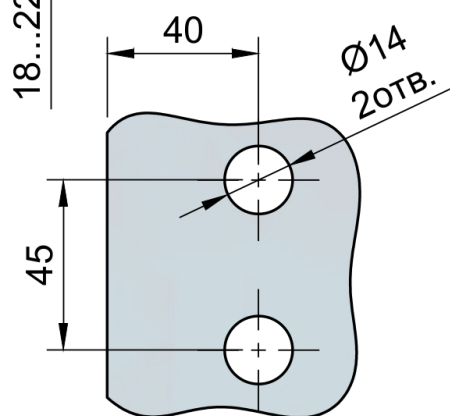

Эскиз установочных  
отверстий в стекле

В комплекте прокладки для стекла 6 мм, 8 мм, 10 мм  
Диаметр втулок для монтажных отверстий стекла - 11мм

FDP-112 BR Европа  
av24.su