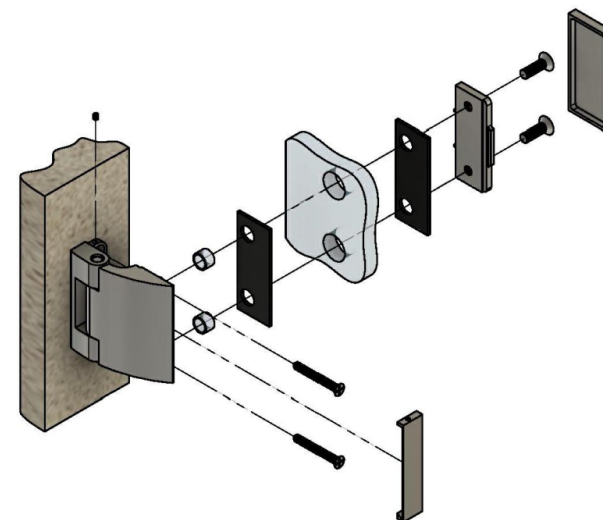

Эскиз установочных  
отверстий в стекле

В комплекте прокладки для стекла 6 мм, 8 мм, 10 мм  
Диаметр втулок для монтажных отверстий стекла - 11мм

FDP-112 BR Европа  
av24.su