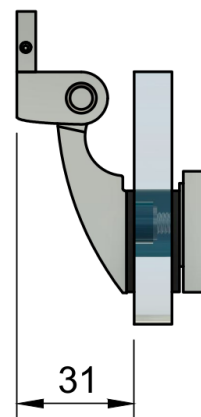

Эскиз установочных  
отверстий в стекле

В комплекте прокладки для стекла 6 мм, 8 мм, 10 мм  
Диаметр втулок для монтажных отверстий стекла - 11мм

FDP-112 BR Европа  
av24.su