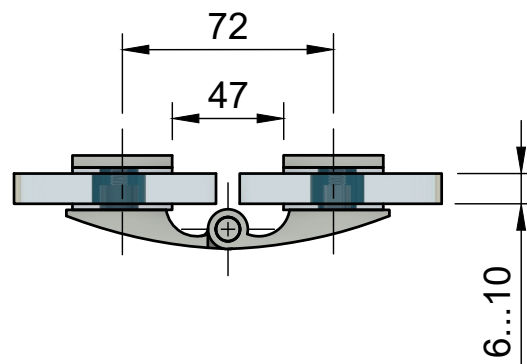

Угол поворота петли от 0° до 135°

Эскиз установочных
отверстий в стекле

В комплекте прокладки для стекла 6 мм, 8 мм, 10 мм
Резьба крепежных винтов стекла М10

FDP-111 SUS304
www.av24.su