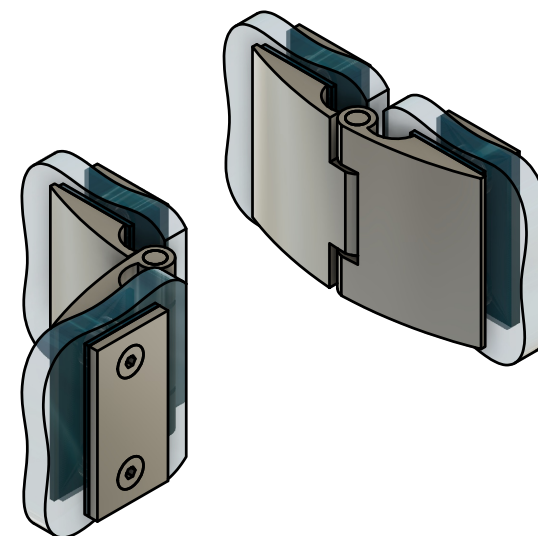

Угол поворота петли от 0° до 135°

Эскиз установочных
отверстий в стекле

В комплекте прокладки для стекла 6 мм, 8 мм, 10 мм
Резьба крепежных винтов стекла М10

FDP-111 SUS304
www.av24.su