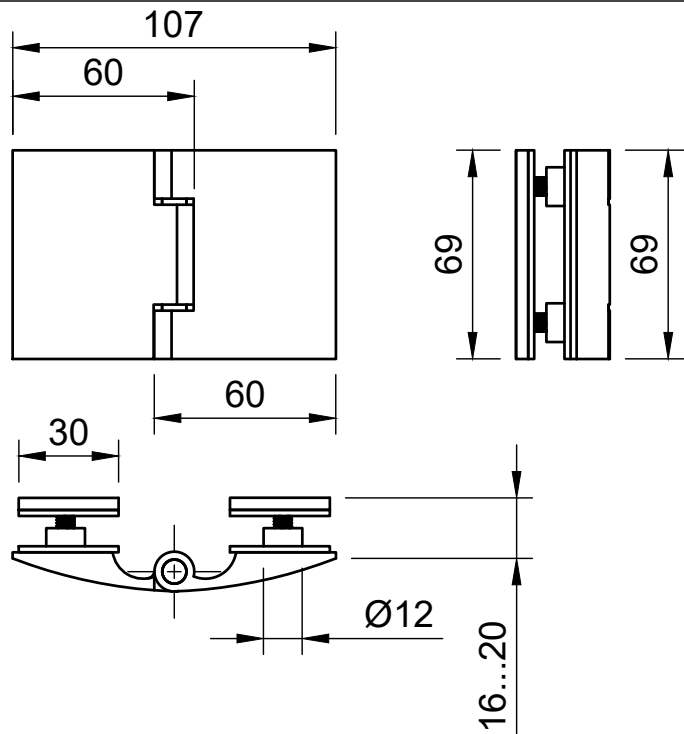

Угол поворота петли от 0° до 135°

Эскиз установочных
отверстий в стекле

В комплекте прокладки для стекла 6 мм, 8 мм, 10 мм
Резьба крепежных винтов стекла М10

FDP-111 SUS304
www.av24.su