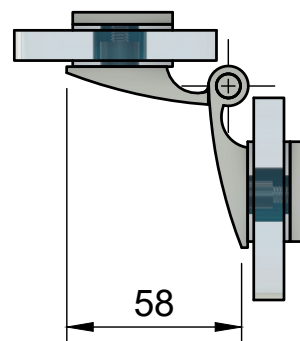

Угол поворота петли от 0° до 135°

Эскиз установочных
отверстий в стекле

В комплекте прокладки для стекла 6 мм, 8 мм, 10 мм
Резьба крепежных винтов стекла М10

FDP-111 SUS304
www.av24.su