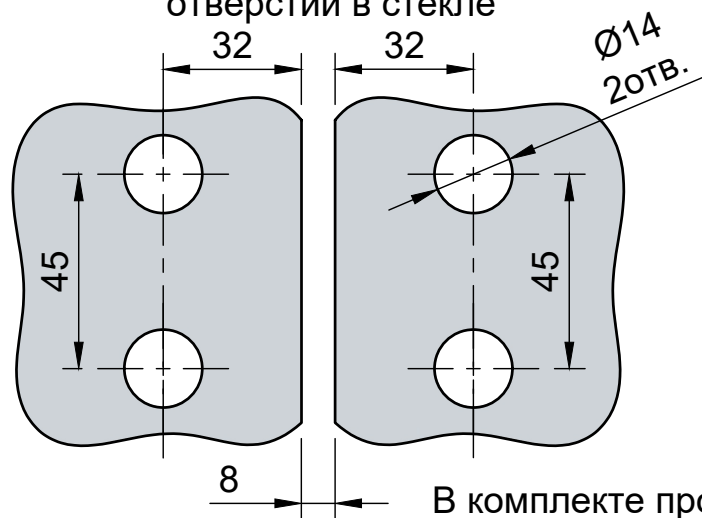

Угол поворота петли от 0° до 135°

Эскиз установочных
отверстий в стекле

В комплекте прокладки для стекла 6 мм, 8 мм, 10 мм
Резьба крепежных винтов стекла М10

FDP-111 SUS304
www.av24.su