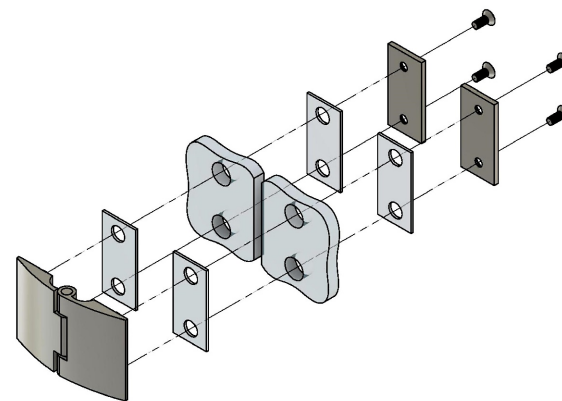

Угол поворота петли от 0° до 135°

Эскиз установочных
отверстий в стекле

В комплекте прокладки для стекла 6 мм, 8 мм, 10 мм
Резьба крепежных винтов стекла М10

FDP-111 SUS304
www.av24.su