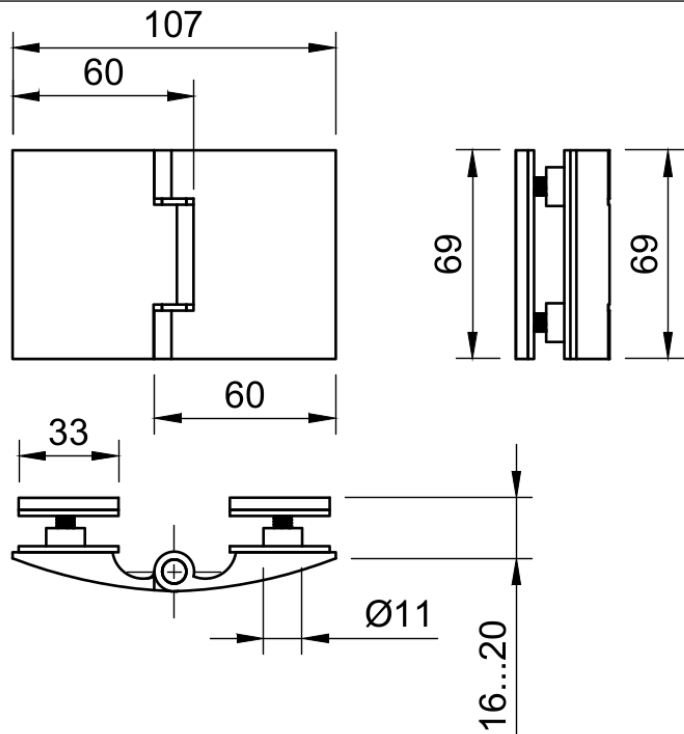

Угол поворота петли от 0° до 135°

Эскиз установочных
отверстий в стекле

В комплекте прокладки для стекла 6 мм, 8 мм, 10 мм
Резьба крепежных винтов стекла M10

FDP-111 SUS304 Европа
www.av24.su