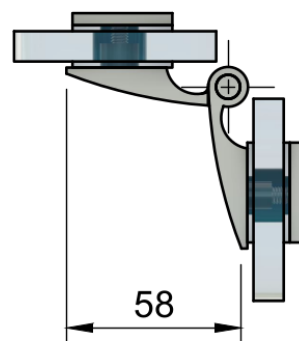

Угол поворота петли от 0° до 135°

Эскиз установочных
отверстий в стекле

В комплекте прокладки для стекла 6 мм, 8 мм, 10 мм
Резьба крепежных винтов стекла M10

FDP-111 SUS304 Европа
www.av24.su