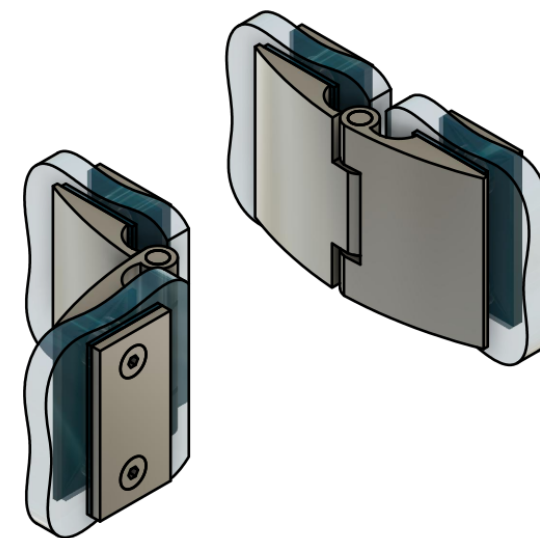

Угол поворота петли от 0° до 135°

Эскиз установочных
отверстий в стекле

В комплекте прокладки для стекла 6 мм, 8 мм, 10 мм
Резьба крепежных винтов стекла M10

FDP-111 SUS304 Европа
www.av24.su