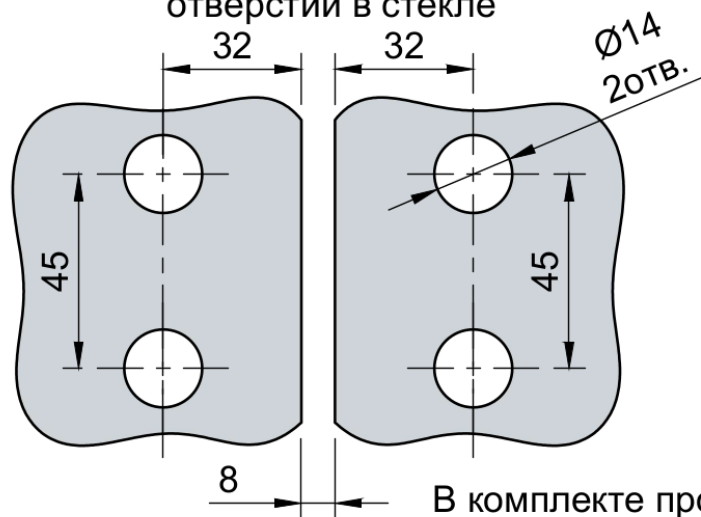

Угол поворота петли от 0° до 135°

Эскиз установочных
отверстий в стекле

В комплекте прокладки для стекла 6 мм, 8 мм, 10 мм
Резьба крепежных винтов стекла M10

FDP-111 SUS304 Европа
www.av24.su