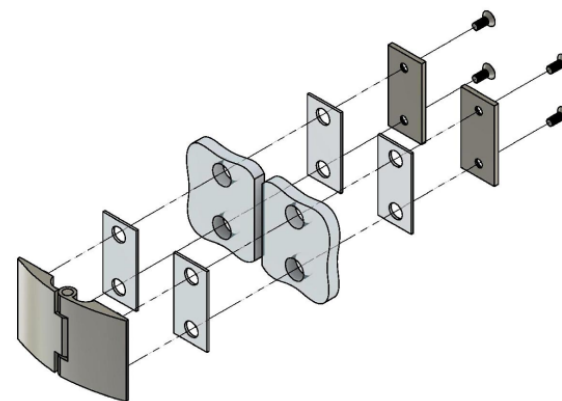

Угол поворота петли от 0° до 135°

Эскиз установочных
отверстий в стекле

В комплекте прокладки для стекла 6 мм, 8 мм, 10 мм
Резьба крепежных винтов стекла M10

FDP-111 SUS304 Европа
www.av24.su