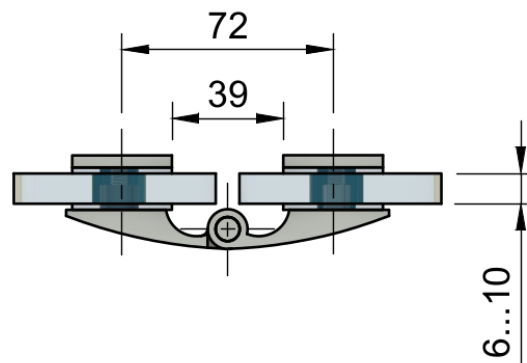

Угол поворота петли от 0° до 135°

Эскиз установочных
отверстий в стекле

В комплекте прокладки для стекла 6 мм, 8 мм, 10 мм
Резьба крепежных винтов стекла M10

FDP-111 SUS304 Европа
www.av24.su