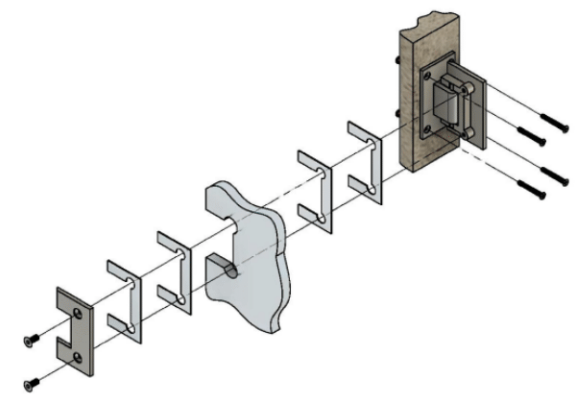

Эскиз установочных отверстий в стекле

В комплекте прокладки для стекла 8 мм, 10 мм, 12 мм

Поворот в обе стороны на 90°

FDP-11 ZN
www.av24.su