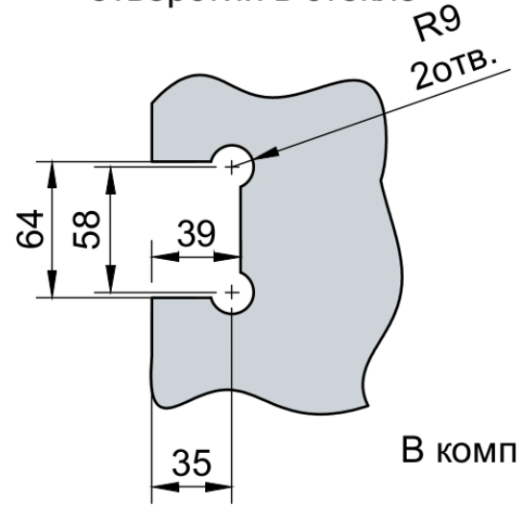

Эскиз установочных отверстий в стекле

В комплекте прокладки для стекла 8 мм, 10 мм, 12 мм

Поворот в обе стороны на 90°

FDP-11 ZN
www.av24.su