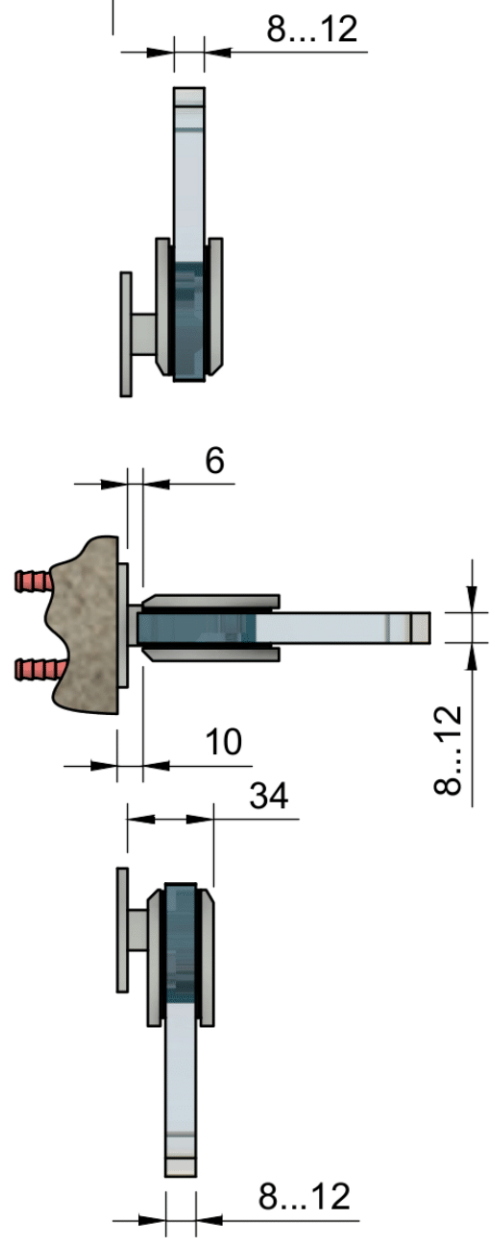

Эскиз установочных отверстий в стекле

В комплекте прокладки для стекла 8 мм, 10 мм, 12 мм

Поворот в обе стороны на 90°

FDP-11 ZN
www.av24.su