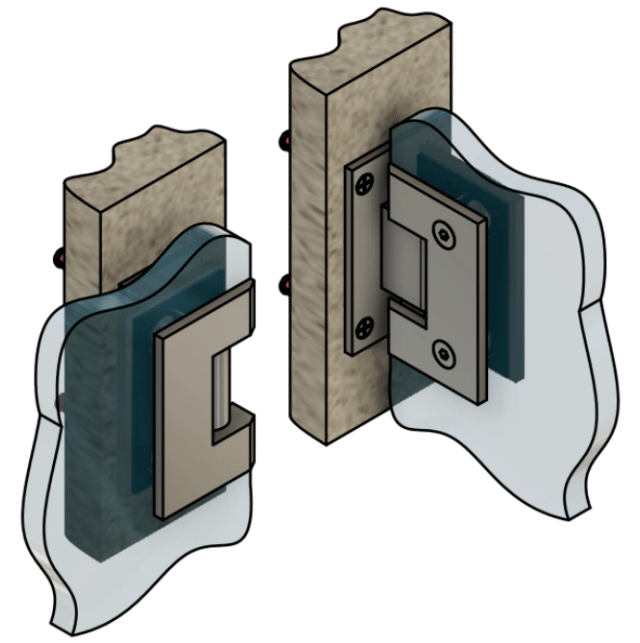

Эскиз установочных отверстий в стекле

В комплекте прокладки для стекла 8 мм, 10 мм, 12 мм

Поворот в обе стороны на 90°

FDP-11 ZN
www.av24.su