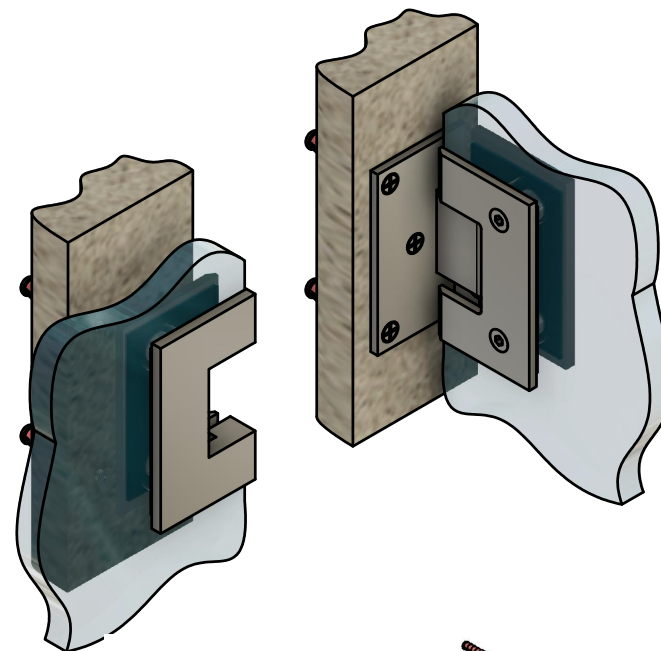

Эскиз установочных отверстий в стекле

В комплекте прокладки для стекла 8мм, 10мм, 12мм

Поворот в обе стороны на 90°

FDP-10 ZN  
www.av24.su