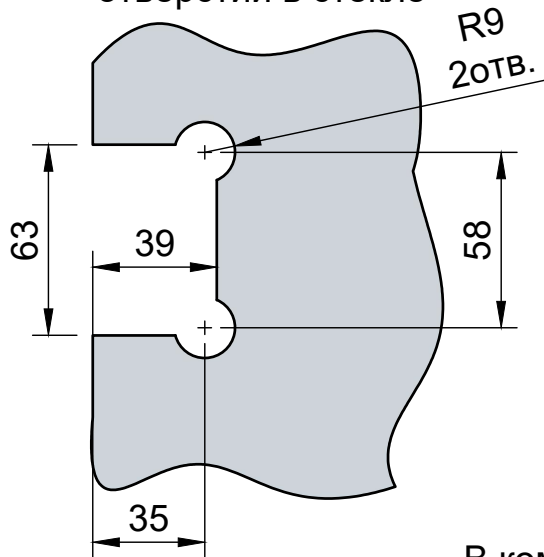

Эскиз установочных отверстий в стекле

В комплекте прокладки для стекла 8мм, 10мм, 12мм

Поворот в обе стороны на 90°

FDP-10 ZN  
www.av24.su