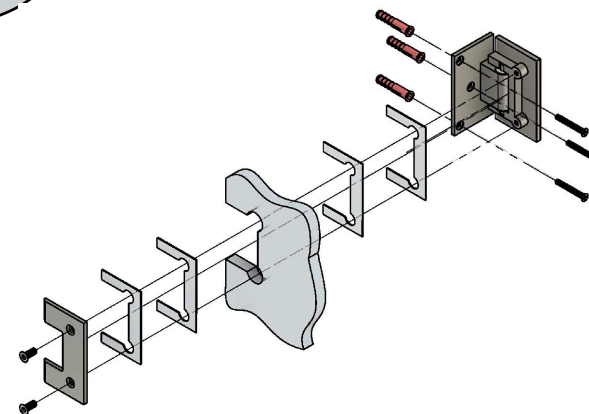

Эскиз установочных отверстий в стекле

В комплекте прокладки для стекла 8мм, 10мм, 12мм

Поворот в обе стороны на 90°

FDP-10 ZN  
www.av24.su