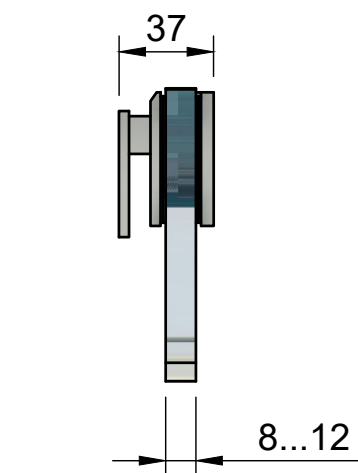

Эскиз установочных отверстий в стекле

В комплекте прокладки для стекла 8мм, 10мм, 12мм

Поворот в обе стороны на 90°

FDP-10 ZN  
www.av24.su