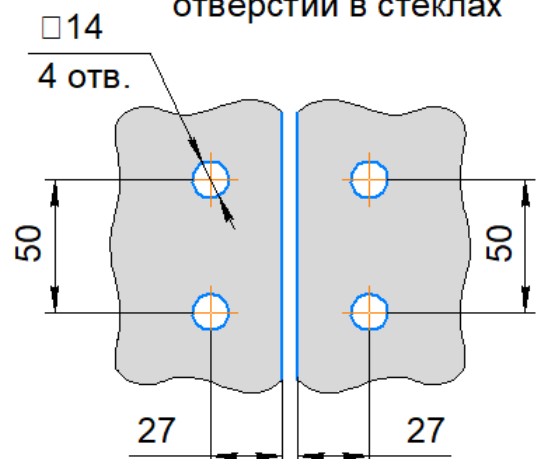

Эскиз установочных
отверстий в стеклах

FDP-106R BR
av24.su