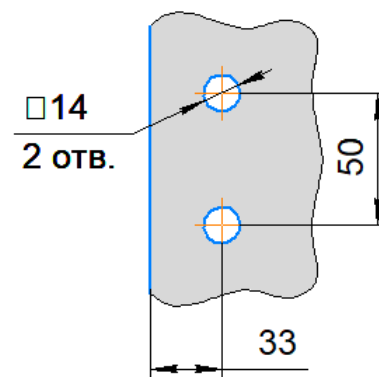

Эскиз установочных
отверстий в стекле

FDP-105L BR
av24.su