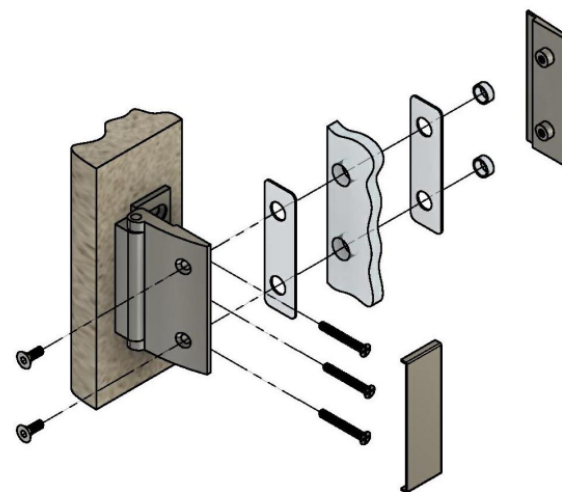

Эскиз установочных
отверстий в стекле

В комплекте прокладки для стекла 8 мм
Диаметр втулок для монтажных отверстий стекла - 12мм

FDP-103 BR Муза
av24.su