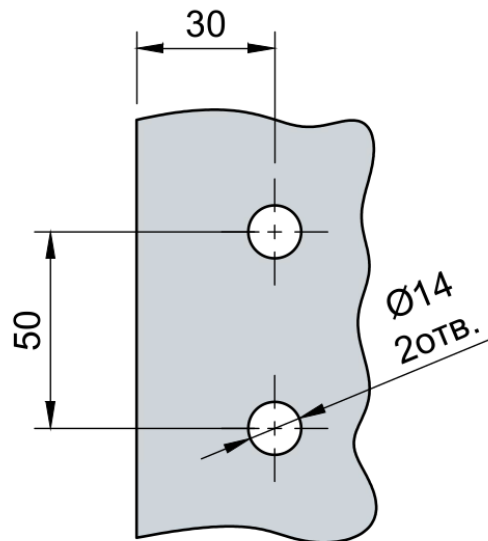

Эскиз установочных
отверстий в стекле

В комплекте прокладки для стекла 8 мм
Диаметр втулок для монтажных отверстий стекла - 12мм

FDP-103 BR Муза
av24.su