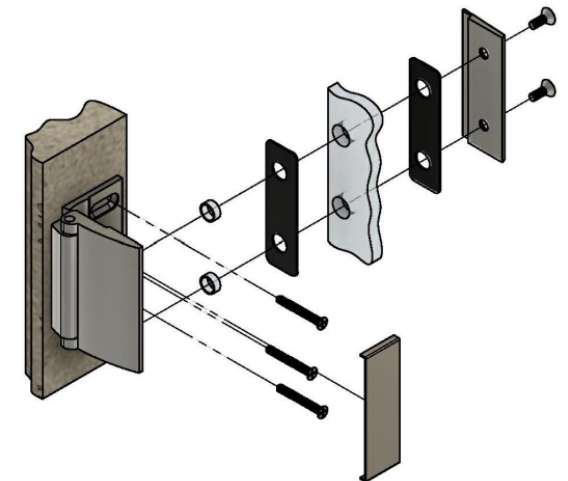

Эскиз установочных
отверстий в стекле

В комплекте прокладки для стекла 8 мм
Диаметр втулок для монтажных отверстий стекла - 12мм

FDP-102 BR Муза
av24.su