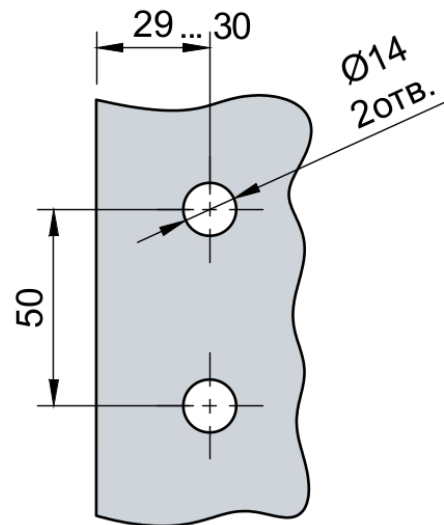

Эскиз установочных
отверстий в стекле

В комплекте прокладки для стекла 8 мм
Диаметр втулок для монтажных отверстий стекла - 12мм

FDP-102 BR Муза
av24.su