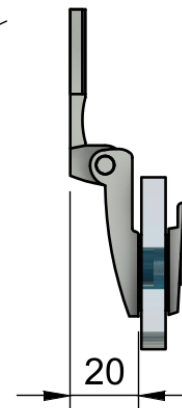

Эскиз установочных
отверстий в стекле

В комплекте прокладки для стекла 8 мм
Диаметр втулок для монтажных отверстий стекла - 12мм

FDP-102 BR Муза
av24.su