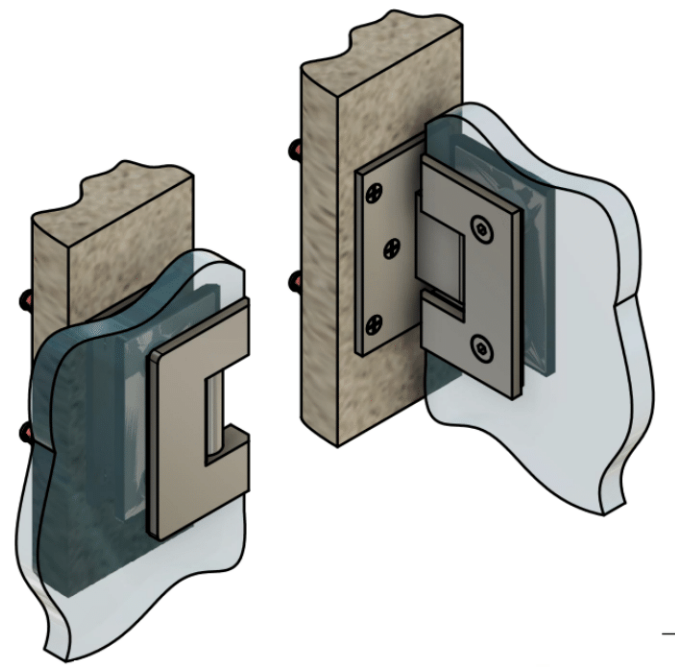

Поворот в обе стороны на 90°

В комплекте прокладки для стекла 8мм, 10мм, 12мм

FDP-10 ZN  
www.av24.su