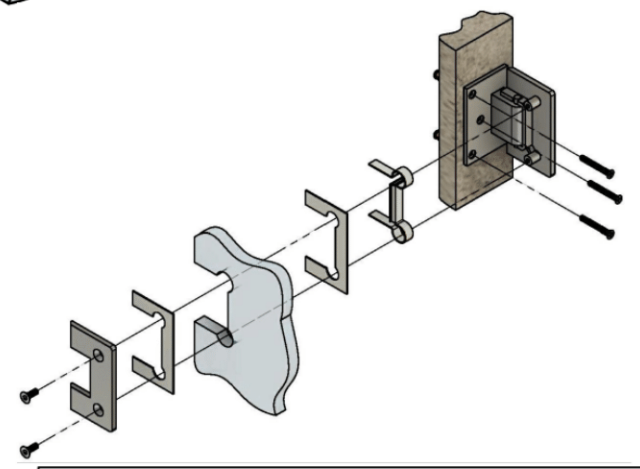

Поворот в обе стороны на 90°

В комплекте прокладки для стекла 8мм, 10мм, 12мм

FDP-10 ZN  
www.av24.su