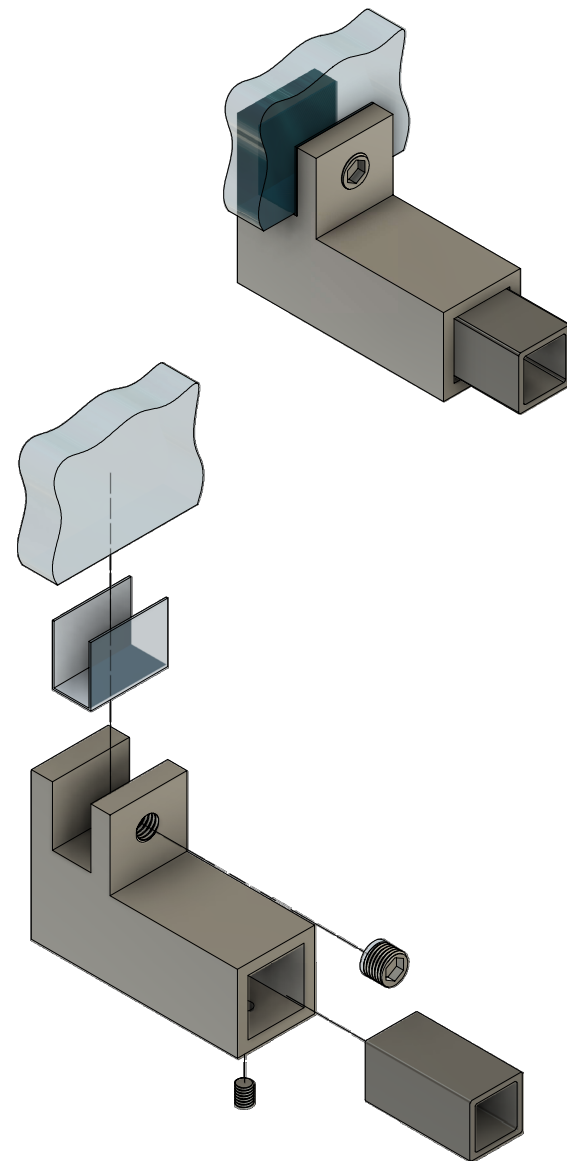

Подходит к трубе 15x15 мм  
Подходит для стекла толщиной 8 мм, 10 мм

FDC-61 SUS304  
av24.su