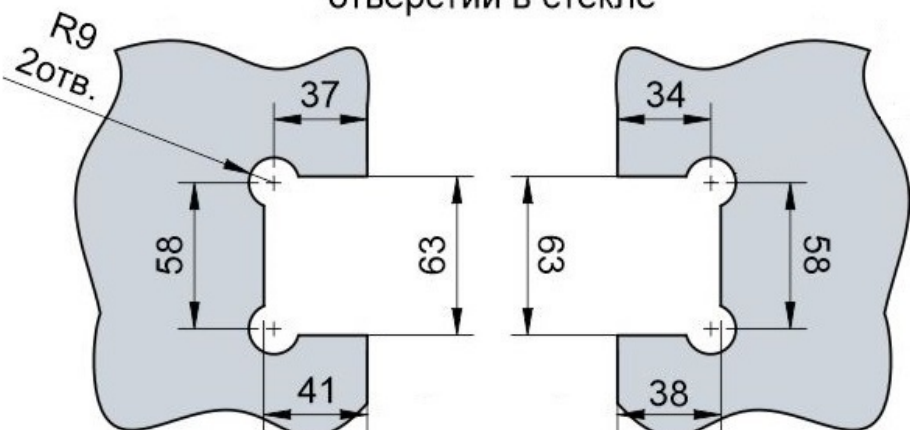

Эскиз установочных  
отверстий в стекле

стеклянная дверь

стационарное стекло

В комплекте прокладки для стекла 8 мм, 10 мм, 12 мм

Поворот в обе стороны на 90°

FDP-23 SUS304  
av24.su