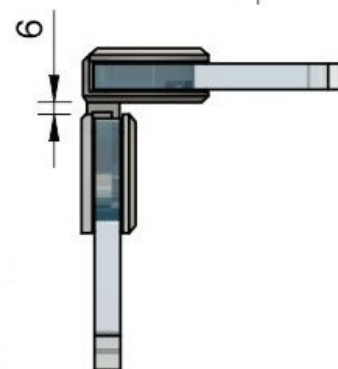

Эскиз установочных  
отверстий в стекле

стеклянная дверь

стационарное стекло

В комплекте прокладки для стекла 8 мм, 10 мм, 12 мм

Поворот в обе стороны на 90°

FDP-23 SUS304  
av24.su