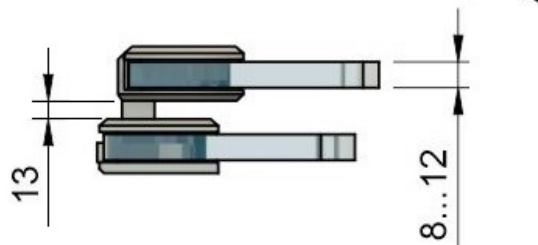

Эскиз установочных  
отверстий в стекле

стеклянная дверь

стационарное стекло

В комплекте прокладки для стекла 8 мм, 10 мм, 12 мм

Поворот в обе стороны на 90°

FDP-23 SUS304  
av24.su