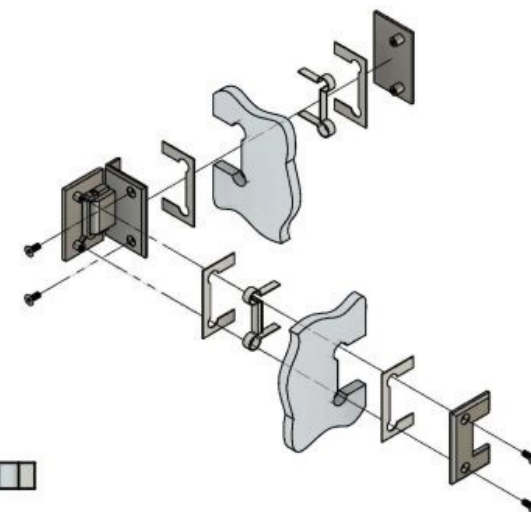

Эскиз установочных  
отверстий в стекле

стеклянная дверь

стационарное стекло

В комплекте прокладки для стекла 8 мм, 10 мм, 12 мм

Поворот в обе стороны на 90°

FDP-23 SUS304  
av24.su