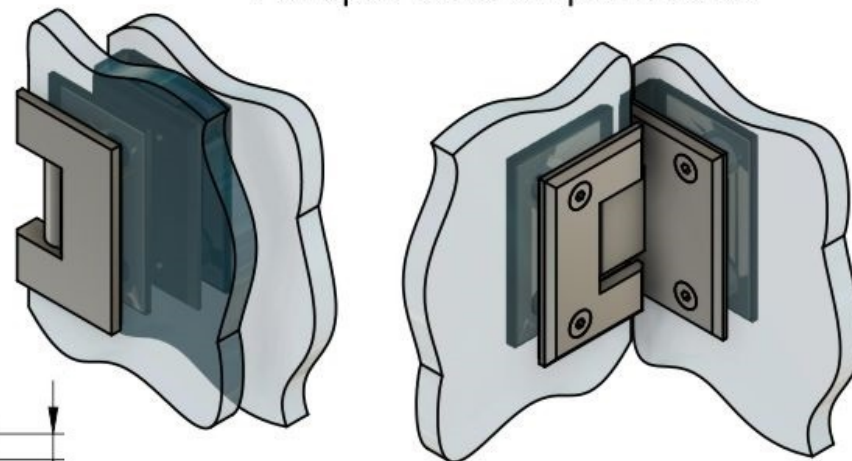

Эскиз установочных  
отверстий в стекле

стеклянная дверь

стационарное стекло

В комплекте прокладки для стекла 8 мм, 10 мм, 12 мм

Поворот в обе стороны на 90°

FDP-23 SUS304  
av24.su