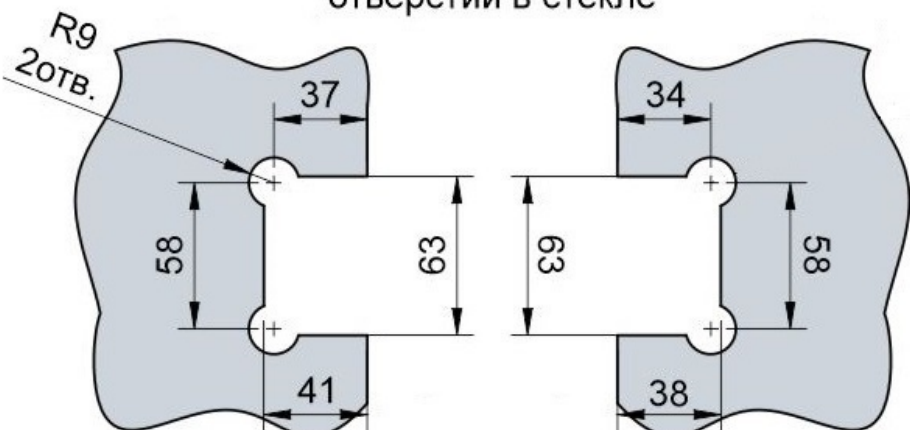

Эскиз установочных отверстий в стекле

стеклянная дверь

стационарное стекло

В комплекте прокладки для стекла 8 мм, 10 мм, 12 мм

Поворот в обе стороны на 90°

FDP-23 BR
av24.su