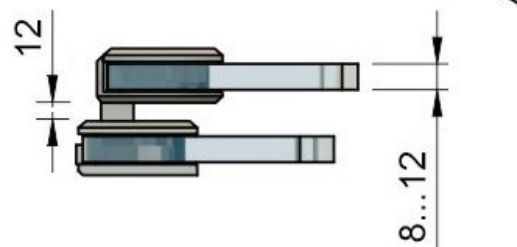

Эскиз установочных отверстий в стекле

стеклянная дверь

стационарное стекло

В комплекте прокладки для стекла 8 мм, 10 мм, 12 мм

Поворот в обе стороны на 90°

FDP-23 BR
av24.su