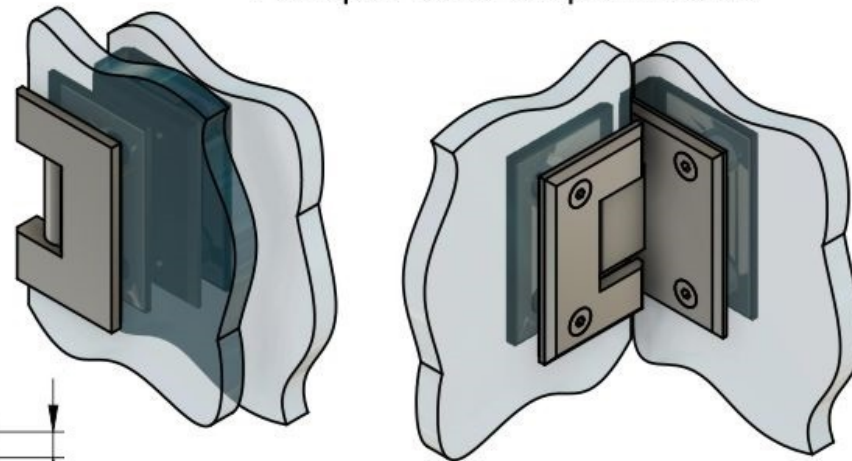

Эскиз установочных отверстий в стекле

стеклянная дверь

стационарное стекло

В комплекте прокладки для стекла 8 мм, 10 мм, 12 мм

Поворот в обе стороны на 90°

FDP-23 BR
av24.su