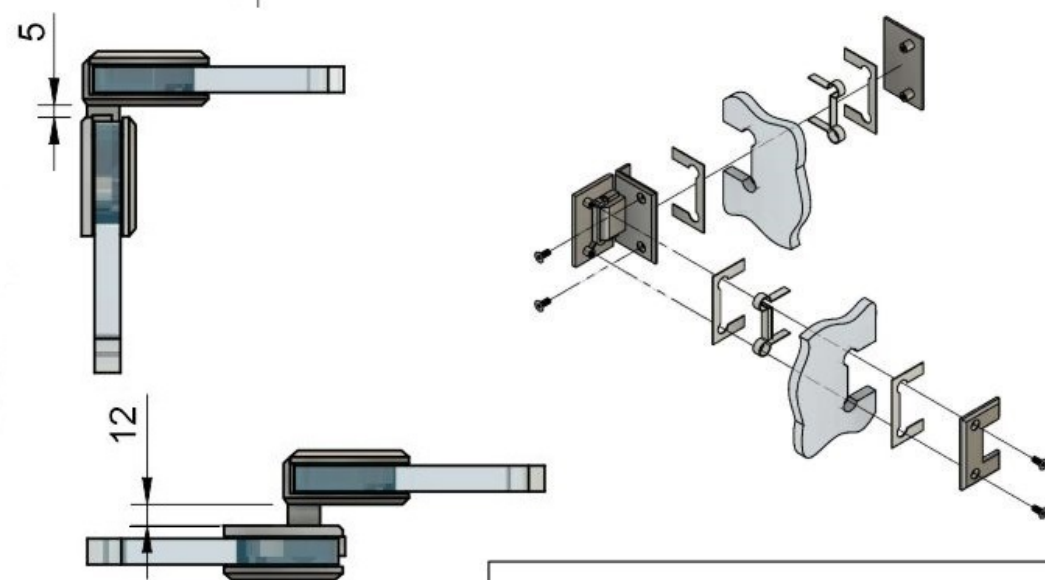

Эскиз установочных отверстий в стекле

стеклянная дверь

стационарное стекло

В комплекте прокладки для стекла 8 мм, 10 мм, 12 мм

Поворот в обе стороны на 90°

FDP-23 BR
av24.su