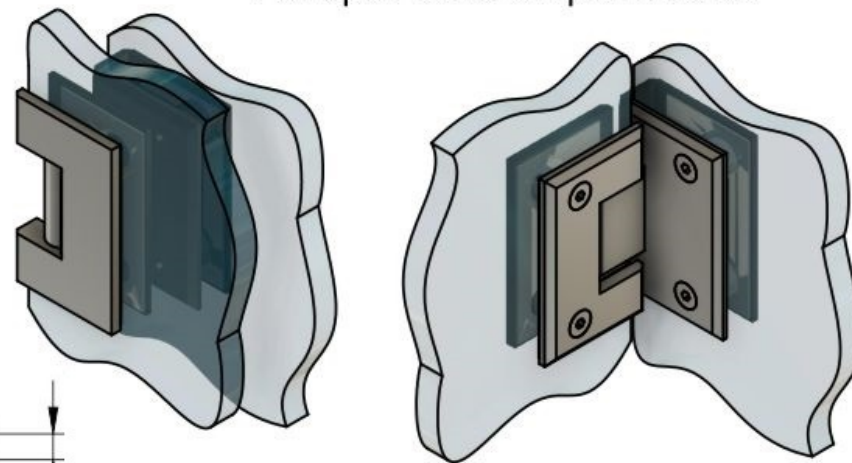

Эскиз установочных отверстий в стекле

стеклянная дверь

стационарное стекло

В комплекте прокладки для стекла 8 мм, 10 мм, 12 мм

Поворот в обе стороны на 90°

FDP-13 SUS304
av24.su