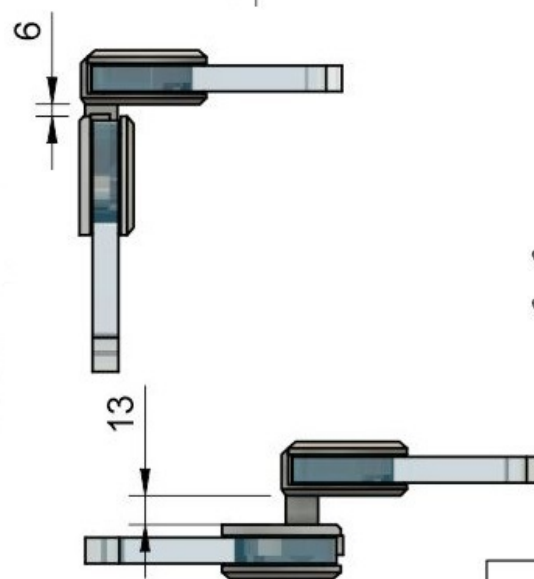

Эскиз установочных отверстий в стекле

стеклянная дверь

стационарное стекло

В комплекте прокладки для стекла 8 мм, 10 мм, 12 мм

Поворот в обе стороны на 90°

FDP-13 SUS304
av24.su