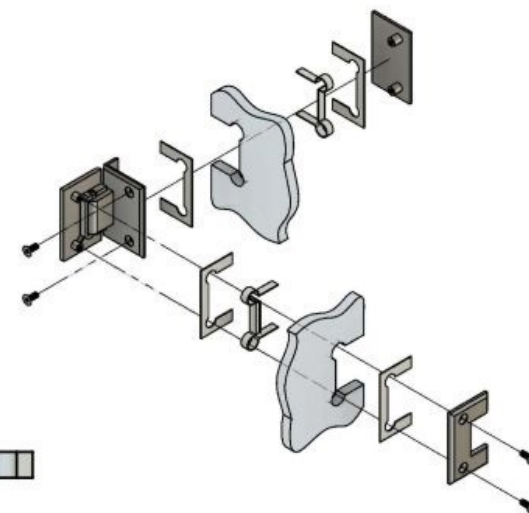

Эскиз установочных отверстий в стекле

стеклянная дверь

стационарное стекло

В комплекте прокладки для стекла 8 мм, 10 мм, 12 мм

Поворот в обе стороны на 90°

FDP-13 SUS304
av24.su