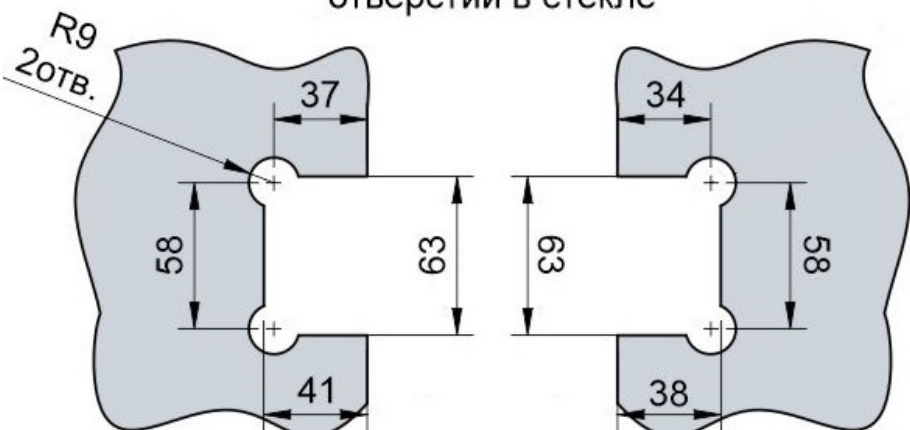

Эскиз установочных отверстий в стекле

стеклянная дверь

стационарное стекло

В комплекте прокладки для стекла 8 мм, 10 мм, 12 мм

Поворот в обе стороны на 90°

FDP-13 SUS304
av24.su