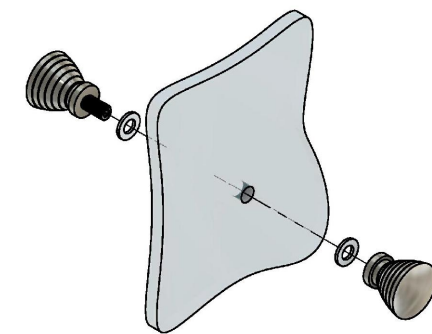

Эскиз установочных
отверстий в стекле

В комплекте прокладки для стекла 8мм, 10мм

FDR-41 SUS304

www.av24.su