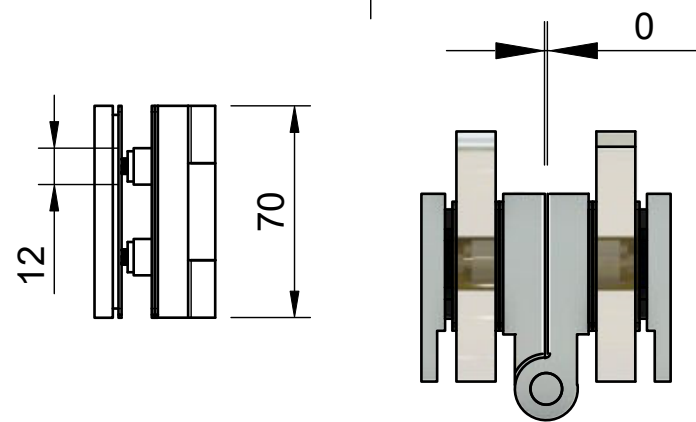

Поворот на 180°

Эскиз установочных отверстий в стекле

В комплекте прокладки для стекла 6 мм, 8 мм, 10 мм

FDP-272 BR
av24.su