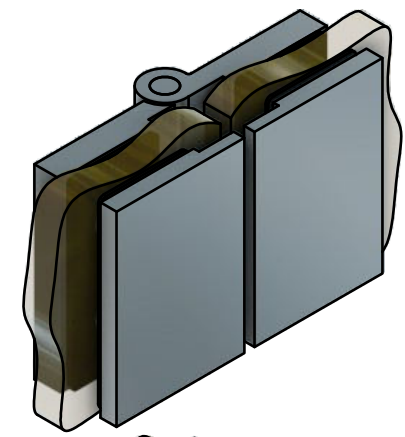

Поворот на 180°

Эскиз установочных отверстий в стекле

В комплекте прокладки для стекла 6 мм, 8 мм, 10 мм

FDP-272 BR
av24.su