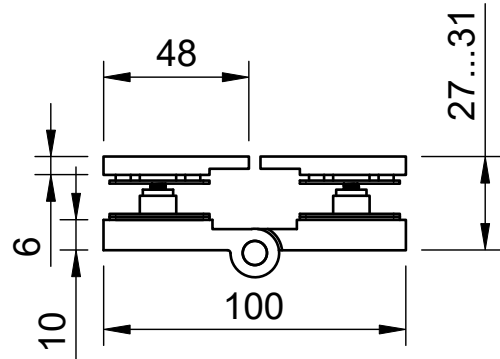

Поворот на 180°

Эскиз установочных отверстий в стекле

В комплекте прокладки для стекла 6 мм, 8 мм, 10 мм

FDP-272 BR
av24.su