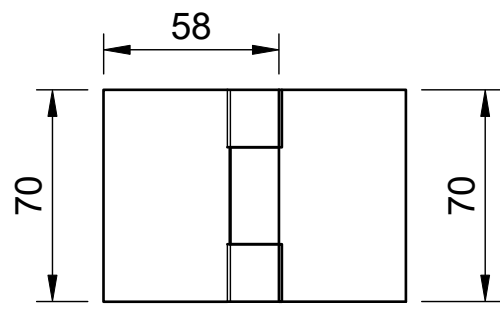

Поворот на 180°

Эскиз установочных отверстий в стекле

В комплекте прокладки для стекла 6 мм, 8 мм, 10 мм

FDP-272 BR
av24.su