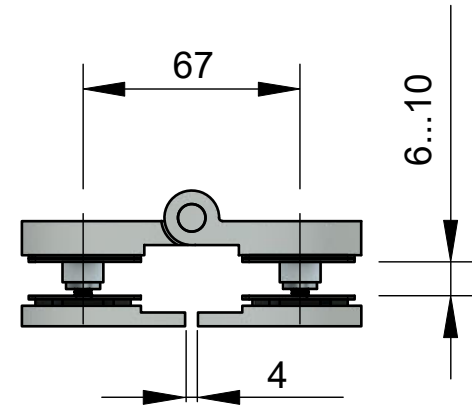

Поворот на 180°

Эскиз установочных отверстий в стекле

В комплекте прокладки для стекла 6 мм, 8 мм, 10 мм

FDP-272 BR
av24.su