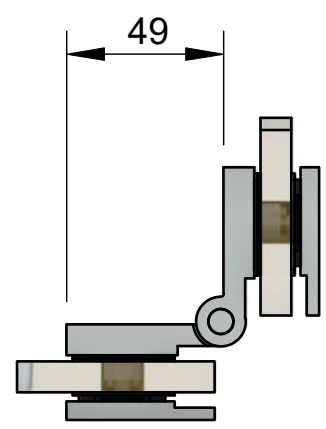

Поворот на 180°

Эскиз установочных отверстий в стекле

В комплекте прокладки для стекла 6 мм, 8 мм, 10 мм

FDP-272 BR
av24.su