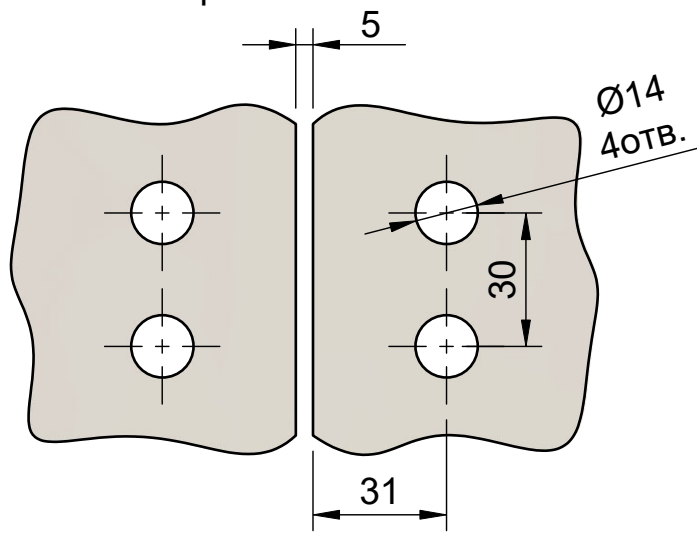

Поворот на 180°

Эскиз установочных отверстий в стекле

В комплекте прокладки для стекла 6 мм, 8 мм, 10 мм

FDP-272 BR
av24.su