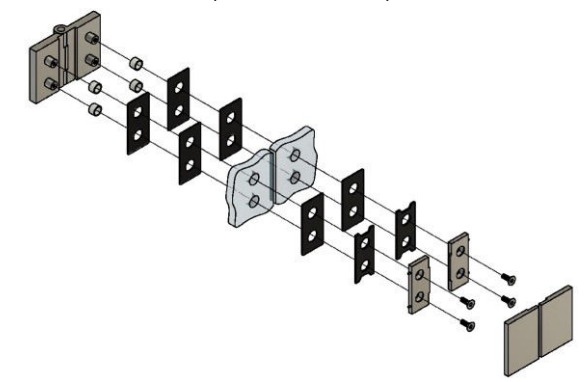

Поворот на 180°

Эскиз установочных отверстий в стекле

В комплекте прокладки для стекла 6 мм, 8 мм, 10 мм

FDP-272 BR
av24.su