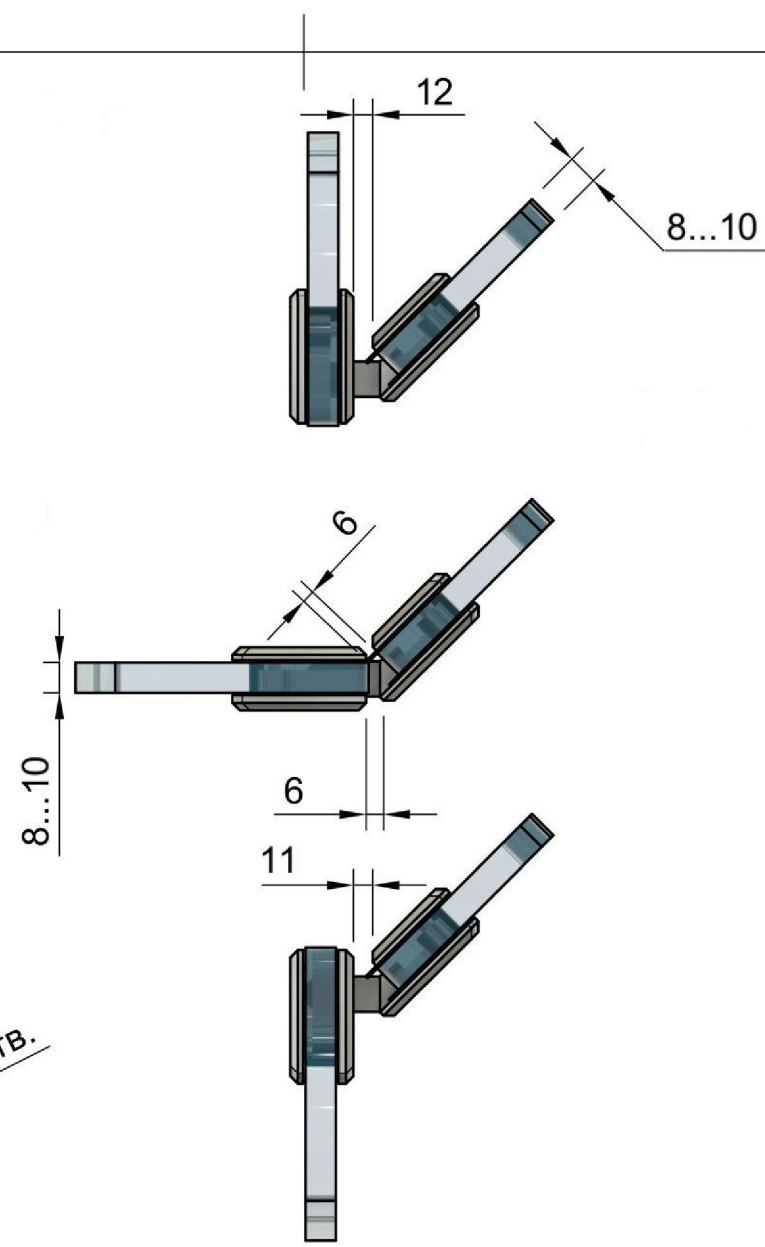

Эскиз установочных отверстий в стекле

Поворот в обе стороны на 90°

FDP-24 ZN
av24.su

В комплекте прокладки для стекла 8 мм, 10 мм