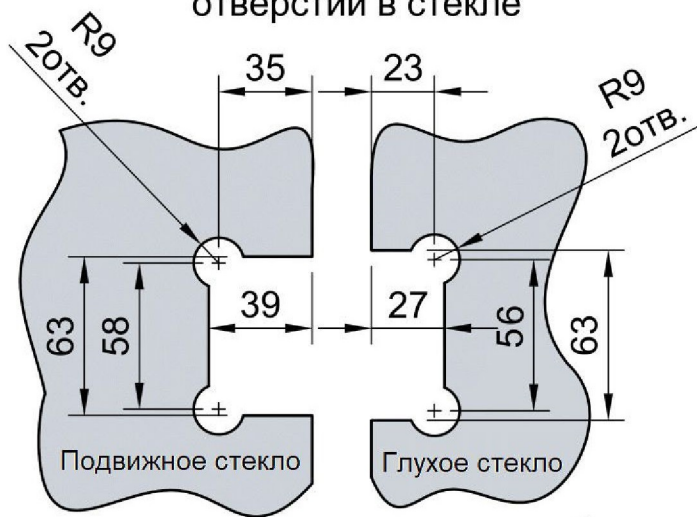

Эскиз установочных отверстий в стекле

Поворот в обе стороны на 90°

FDP-24 ZN
av24.su

В комплекте прокладки для стекла 8 мм, 10 мм