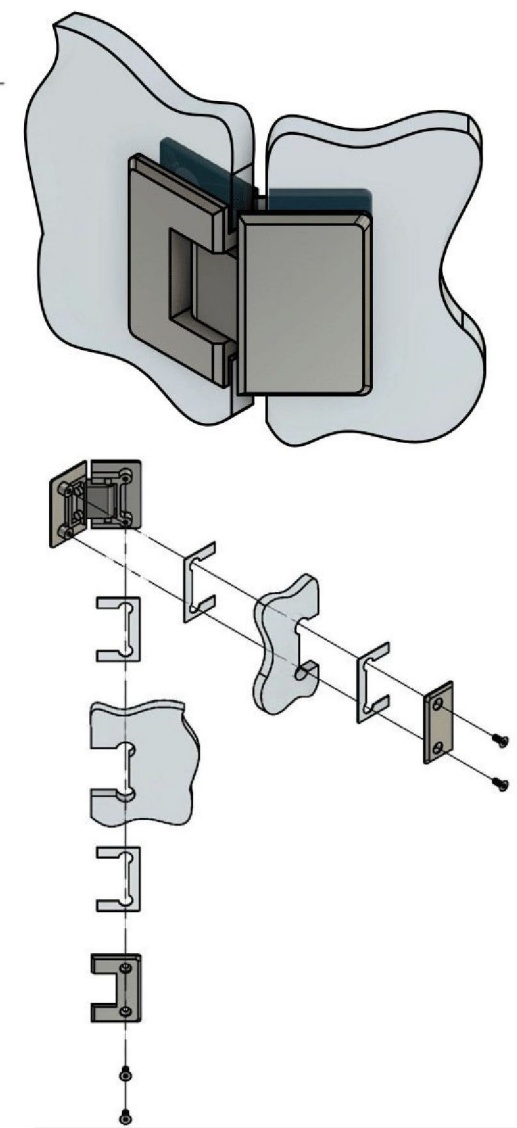

Эскиз установочных отверстий в стекле

Поворот в обе стороны на 90°

FDP-24 ZN
av24.su

В комплекте прокладки для стекла 8 мм, 10 мм