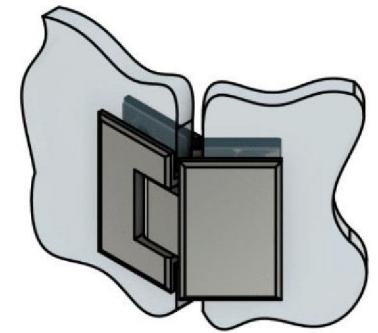

Поворот в обе стороны на 90°

Эскиз установочных отверстий в стекле

В комплекте прокладки для стекла 8 мм, 10 мм

FDP-24 SUS304
av24.su