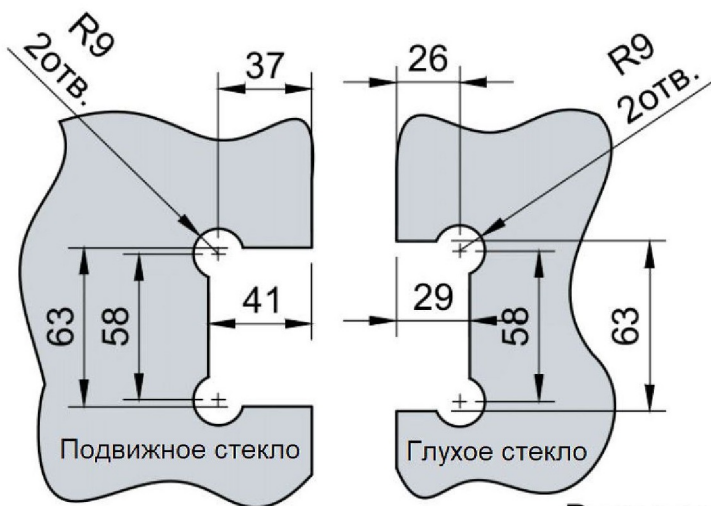

Поворот в обе стороны на 90°

Эскиз установочных отверстий в стекле

В комплекте прокладки для стекла 8 мм, 10 мм

FDP-24 SUS304
av24.su