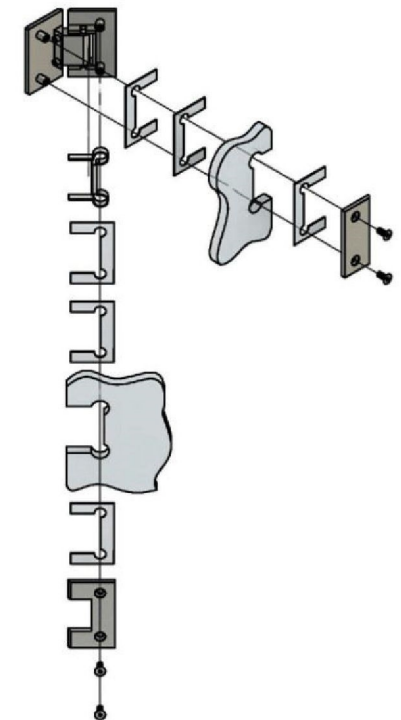

Поворот в обе стороны на 90°

Эскиз установочных отверстий в стекле

В комплекте прокладки для стекла 8 мм, 10 мм

FDP-24 SUS304
av24.su