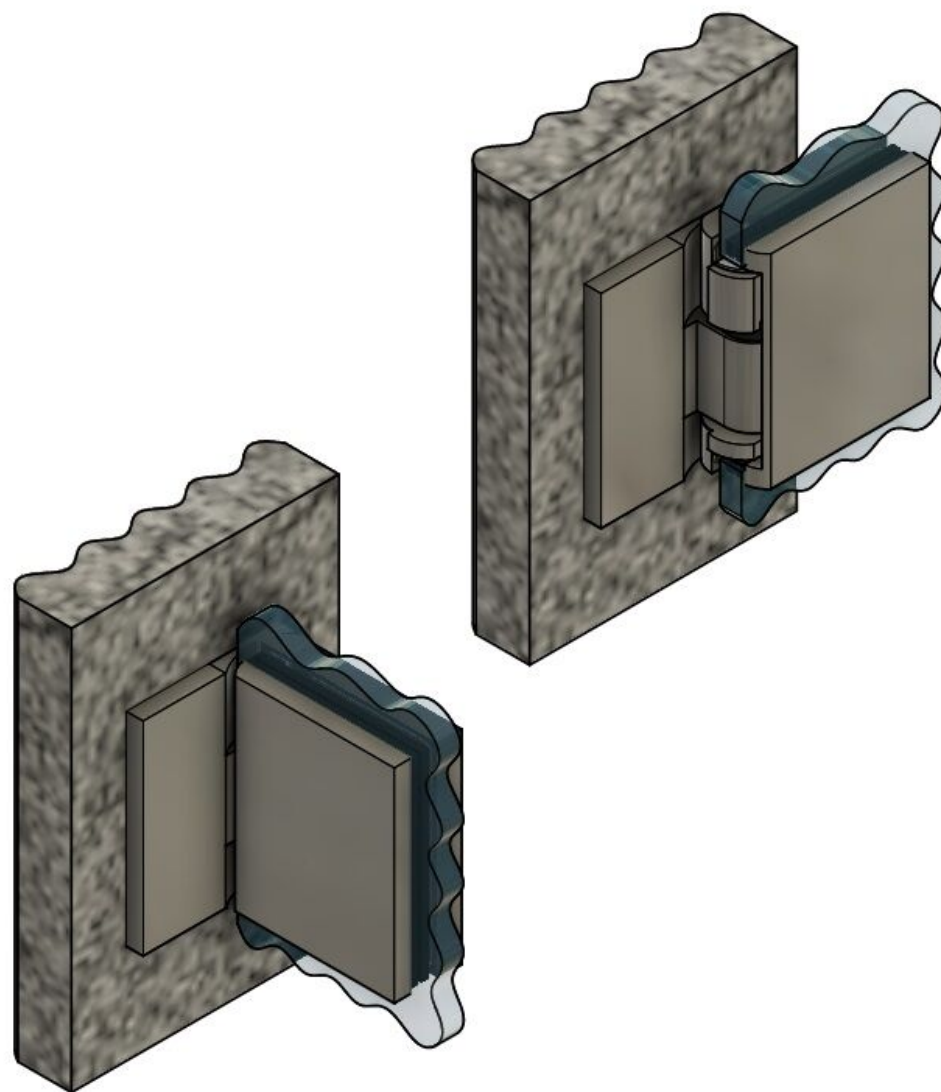

В комплекте прокладки для стекла 8мм, 10мм
Диаметр втулок для монтажных отверстий стекла - 12мм

FDP—240R BR
av24.su