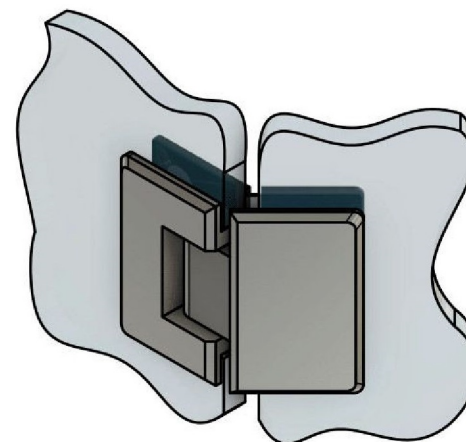

Эскиз установочных отверстий в стекле

В комплекте прокладки для стекла 8 мм, 10 мм

Поворот в обе стороны на 90°

FDP-24 BR  
av24.su