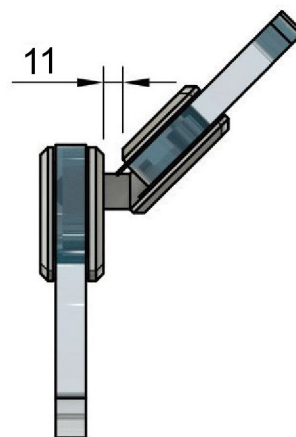

Эскиз установочных отверстий в стекле

В комплекте прокладки для стекла 8 мм, 10 мм

Поворот в обе стороны на 90°

FDP-24 BR  
av24.su