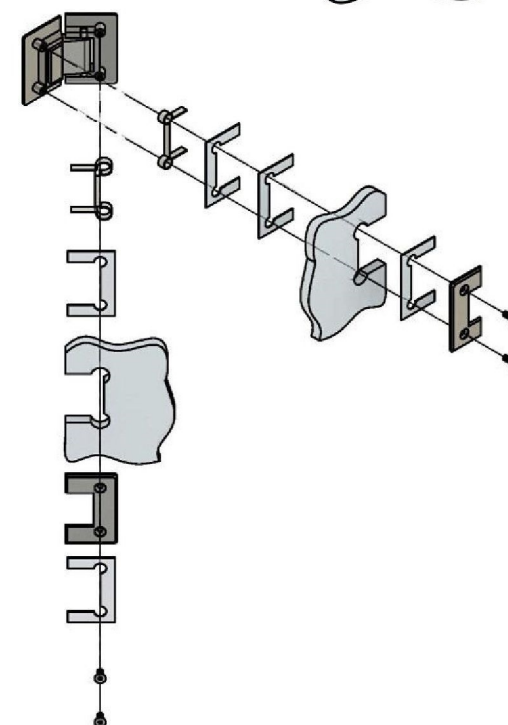

Эскиз установочных отверстий в стекле

В комплекте прокладки для стекла 8 мм, 10 мм

Поворот в обе стороны на 90°

FDP-24 BR  
av24.su