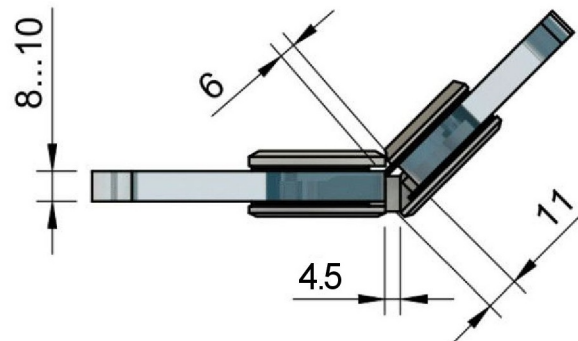

Эскиз установочных отверстий в стекле

В комплекте прокладки для стекла 8 мм, 10 мм

Поворот в обе стороны на 90°

FDP-24 BR  
av24.su