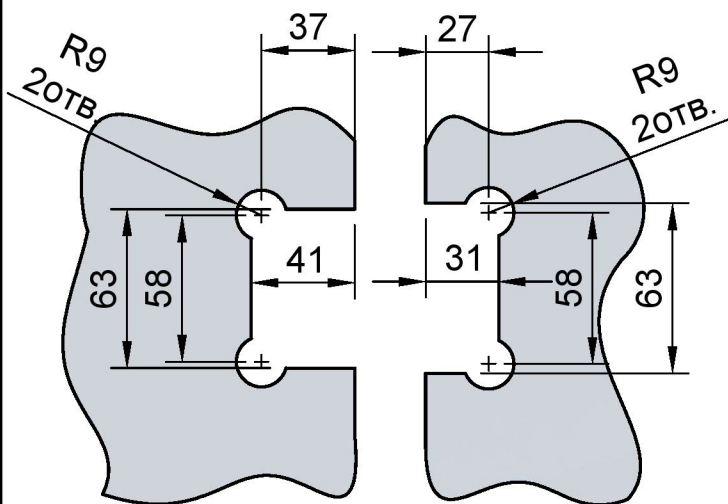

Эскиз установочных отверстий в стекле

В комплекте прокладки для стекла 8 мм, 10 мм

Поворот в обе стороны на 90°

FDP-24 BR  
av24.su