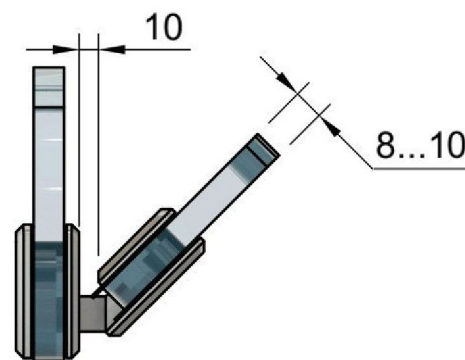

Эскиз установочных отверстий в стекле

В комплекте прокладки для стекла 8 мм, 10 мм

Поворот в обе стороны на 90°

FDP-24 BR  
av24.su