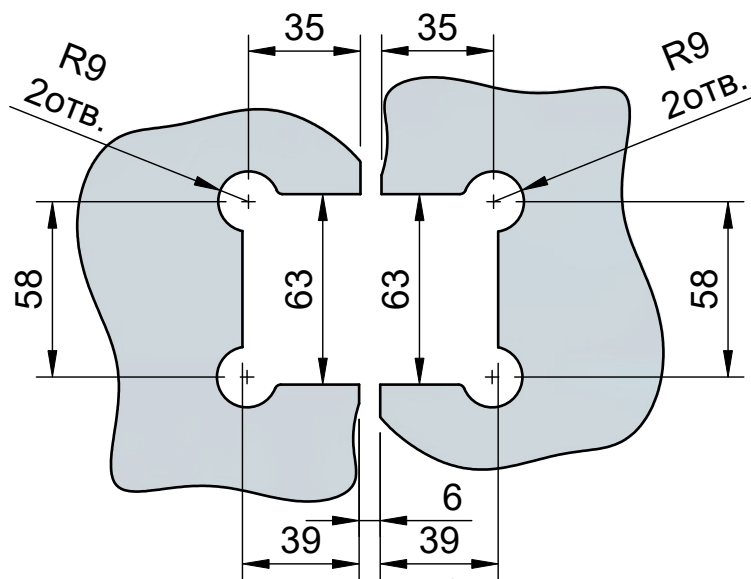

Поворот в обе стороны на 90°

Эскиз установочных отверстий в стекле

В комплекте прокладки для стекла 8 мм, 10 мм, 12 мм

FDP-22 ZN
av24.su