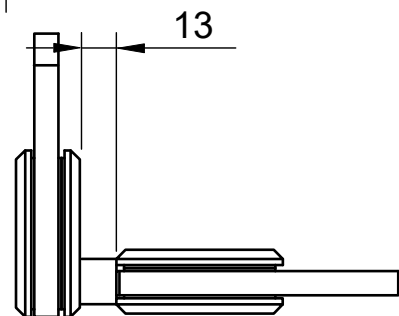

Поворот в обе стороны на 90°

Эскиз установочных отверстий в стекле

В комплекте прокладки для стекла 8 мм, 10 мм, 12 мм

FDP-22 ZN
av24.su