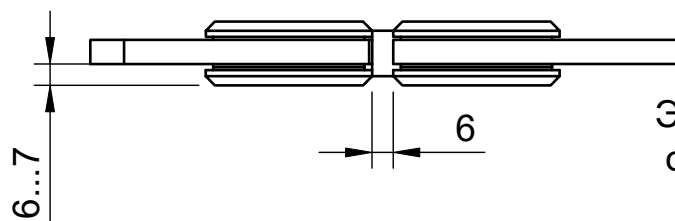

Поворот в обе стороны на 90°

Эскиз установочных отверстий в стекле

В комплекте прокладки для стекла 8 мм, 10 мм, 12 мм

FDP-22 ZN
av24.su