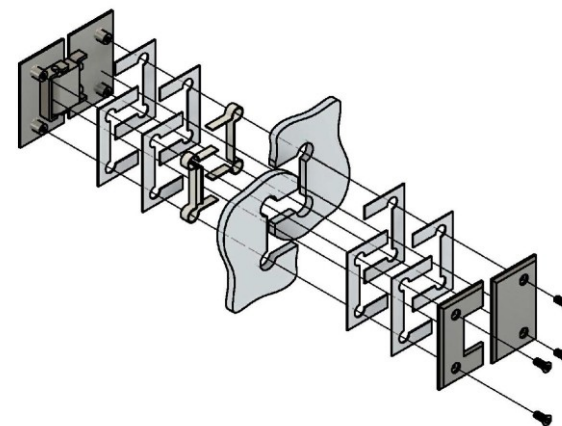

Поворот в обе стороны на 90°

Эскиз установочных отверстий в стекле

В комплекте прокладки для стекла 8 мм, 10 мм, 12 мм

FDP-22 ZN
av24.su