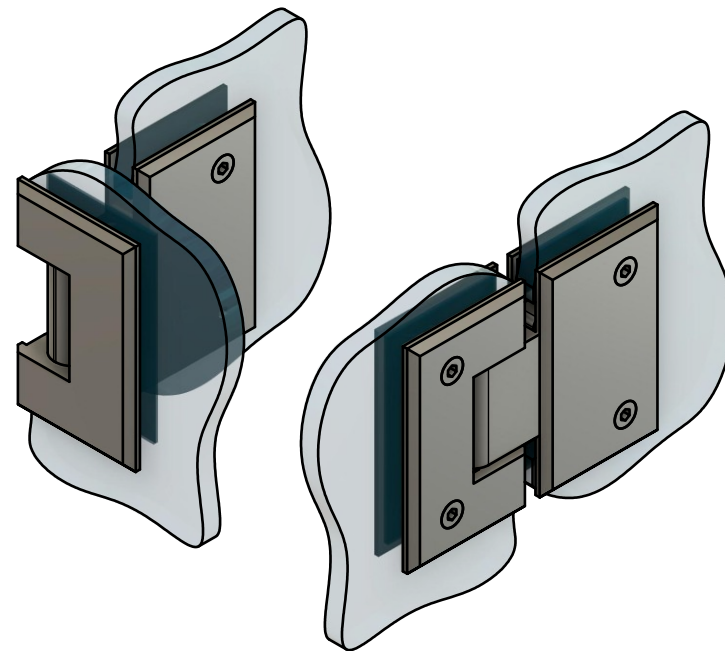

Поворот в обе стороны на 90°

Эскиз установочных отверстий в стекле

В комплекте прокладки для стекла 8 мм, 10 мм, 12 мм

FDP-22 ZN
av24.su