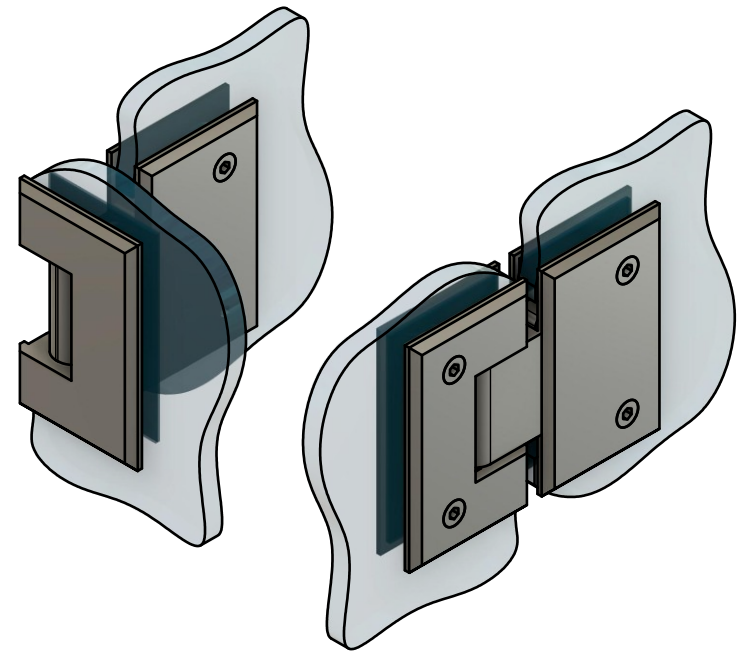

Поворот в обе стороны на 90°

Эскиз установочных отверстий в стекле

В комплекте прокладки для стекла 8 мм, 10 мм, 12 мм

FDP-22 SUS304  
av24.su