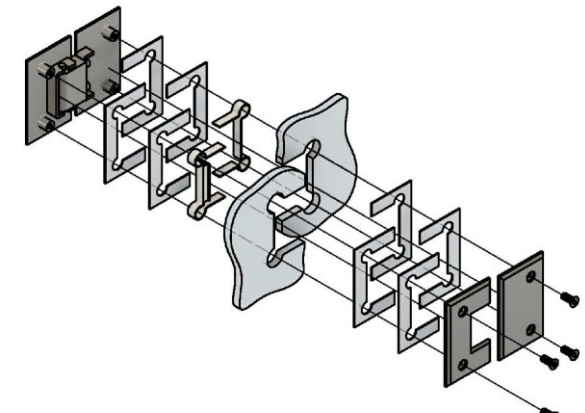

Поворот в обе стороны на 90°

Эскиз установочных отверстий в стекле

В комплекте прокладки для стекла 8 мм, 10 мм, 12 мм

FDP-22 SUS304  
av24.su