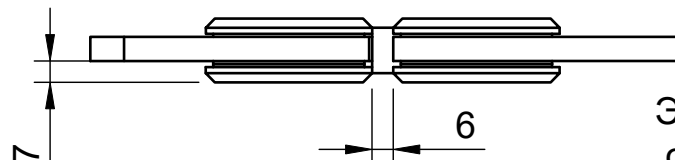

Поворот в обе стороны на 90°

Эскиз установочных отверстий в стекле

В комплекте прокладки для стекла 8 мм, 10 мм, 12 мм

FDP-22 SUS304  
av24.su