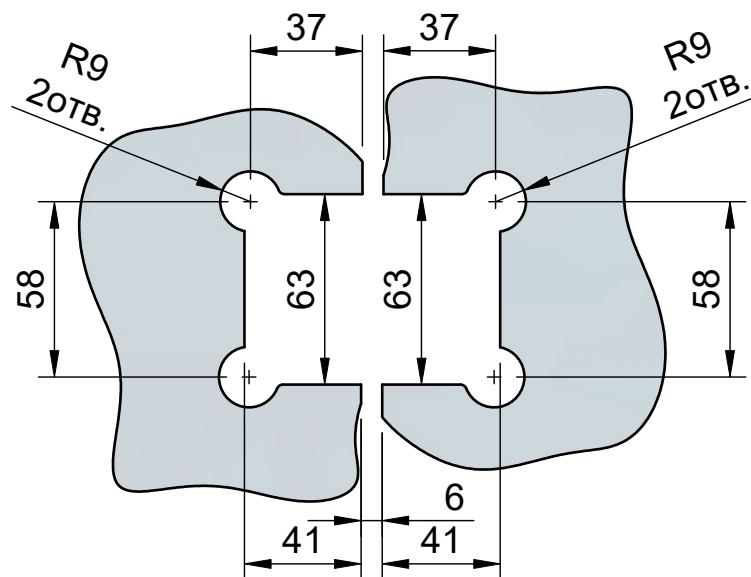

Поворот в обе стороны на 90°

Эскиз установочных отверстий в стекле

В комплекте прокладки для стекла 8 мм, 10 мм, 12 мм

FDP-22 SUS304  
av24.su