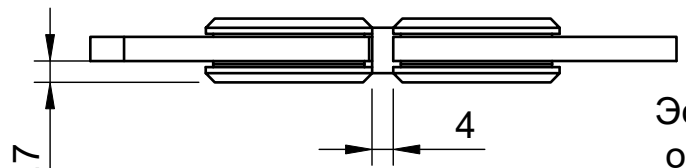

Поворот в обе стороны на 90°

Эскиз установочных отверстий в стекле

В комплекте прокладки для стекла 8 мм, 10 мм, 12 мм

FDP-22 BR
av24.su