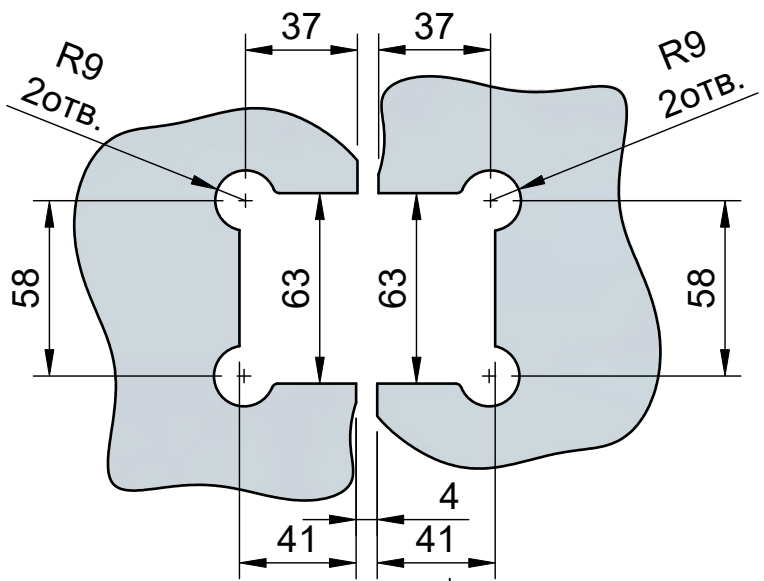

Поворот в обе стороны на 90°

Эскиз установочных отверстий в стекле

В комплекте прокладки для стекла 8 мм, 10 мм, 12 мм

FDP-22 BR
av24.su