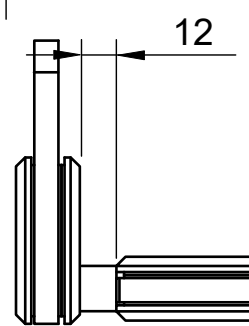

Поворот в обе стороны на 90°

Эскиз установочных отверстий в стекле

В комплекте прокладки для стекла 8 мм, 10 мм, 12 мм

FDP-22 BR
av24.su