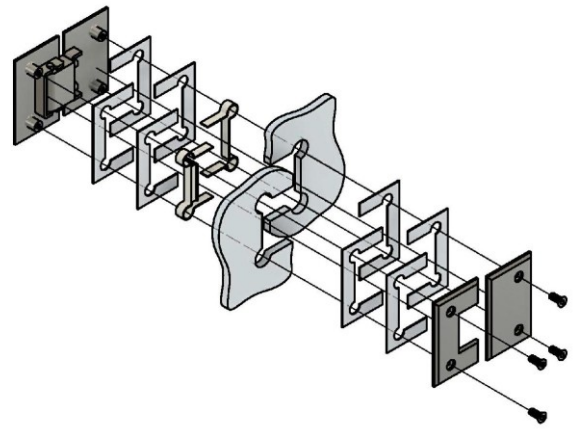

Поворот в обе стороны на 90°

Эскиз установочных отверстий в стекле

В комплекте прокладки для стекла 8 мм, 10 мм, 12 мм

FDP-22 BR
av24.su