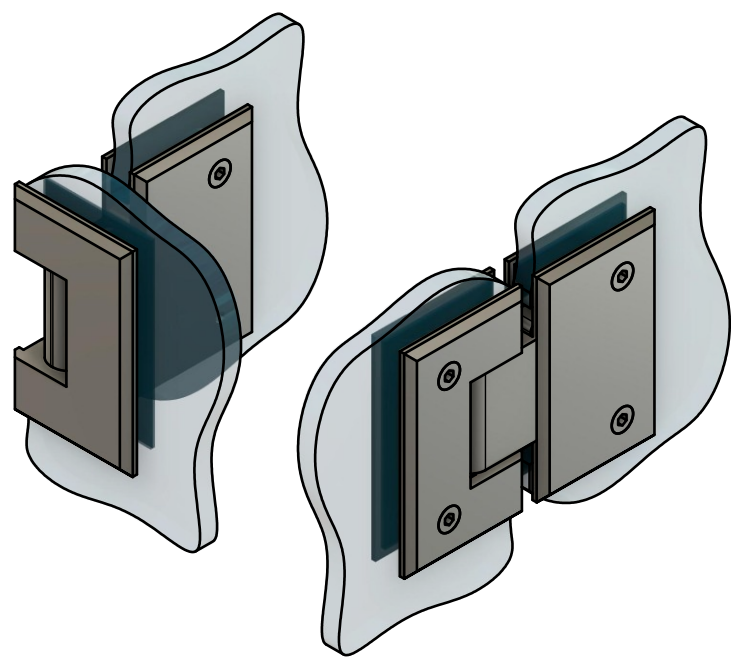

Поворот в обе стороны на 90°

Эскиз установочных отверстий в стекле

В комплекте прокладки для стекла 8 мм, 10 мм, 12 мм

FDP-22 BR
av24.su