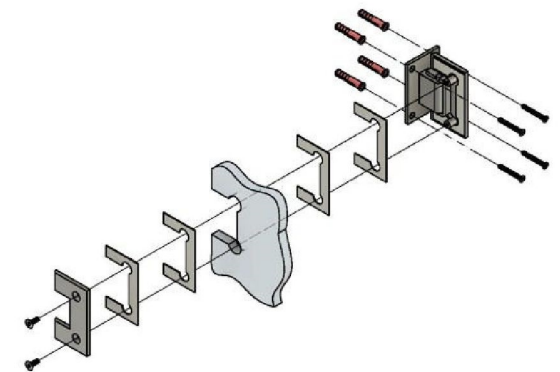

Поворот в обе стороны на 90°

Эскиз установочных отверстий в стекле

В комплекте прокладки для стекла 8мм, 10мм

FDP-21 SUS304 Бета с фаской
av24.su