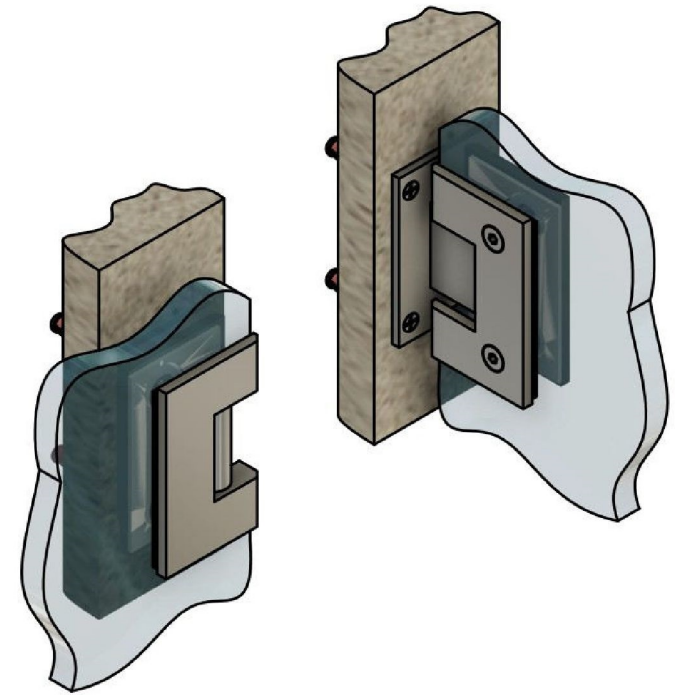

Поворот в обе стороны на 90°

Эскиз установочных отверстий в стекле

В комплекте прокладки для стекла 8мм, 10мм

FDP-21 SUS304 Бета с фаской
av24.su