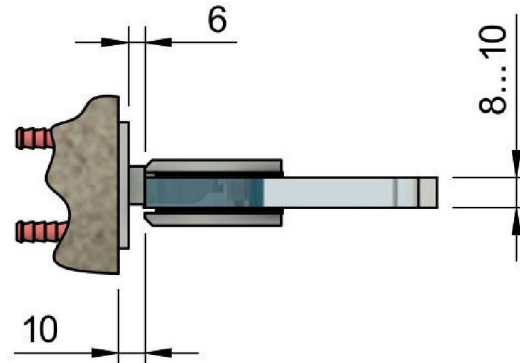

Поворот в обе стороны на 90°

Эскиз установочных отверстий в стекле

В комплекте прокладки для стекла 8мм, 10мм

FDP-21 SUS304 Бета с фаской
av24.su