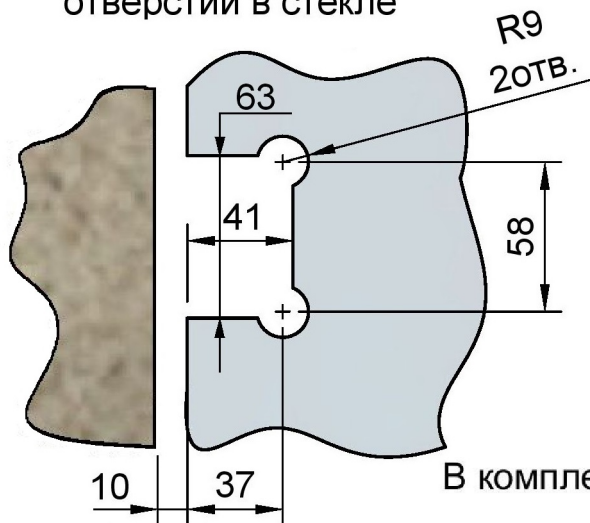

Поворот в обе стороны на 90°

Эскиз установочных отверстий в стекле

В комплекте прокладки для стекла 8мм, 10мм

FDP-21 SUS304 Бета с фаской
av24.su