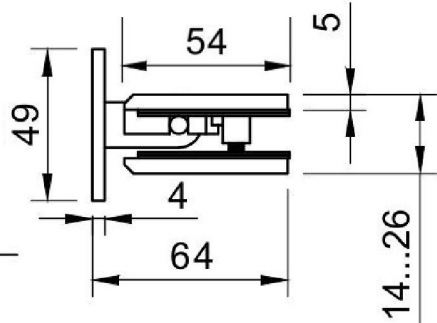

Поворот в обе стороны на 90°

Эскиз установочных отверстий в стекле

В комплекте прокладки для стекла 8мм, 10мм

FDP-21 SUS304 Бета с фаской
av24.su