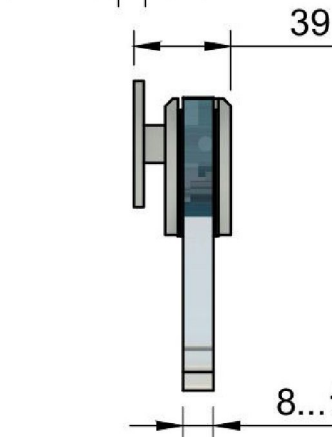

Поворот в обе стороны на 90°

Эскиз установочных отверстий в стекле

В комплекте прокладки для стекла 8мм, 10мм

FDP-21 SUS304 Бета с фаской
av24.su