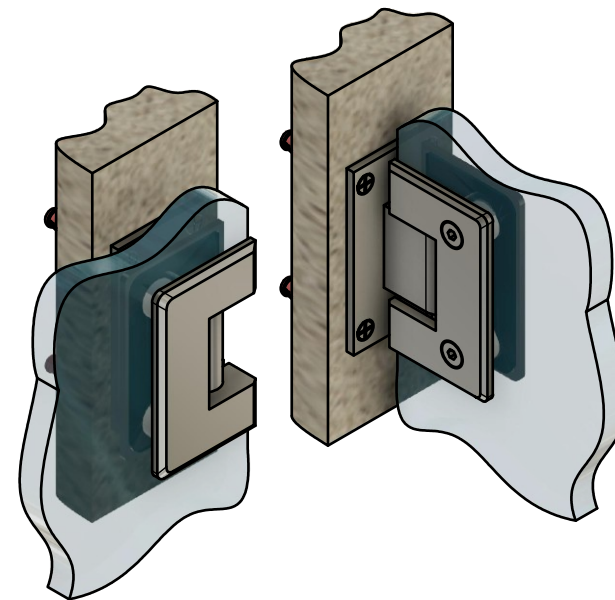

Поворот в обе стороны на 90°

Эскиз установочных отверстий в стекле

В комплекте прокладки для стекла 8 мм, 10 мм, 12 мм

FDP-21 BR  
av24.su