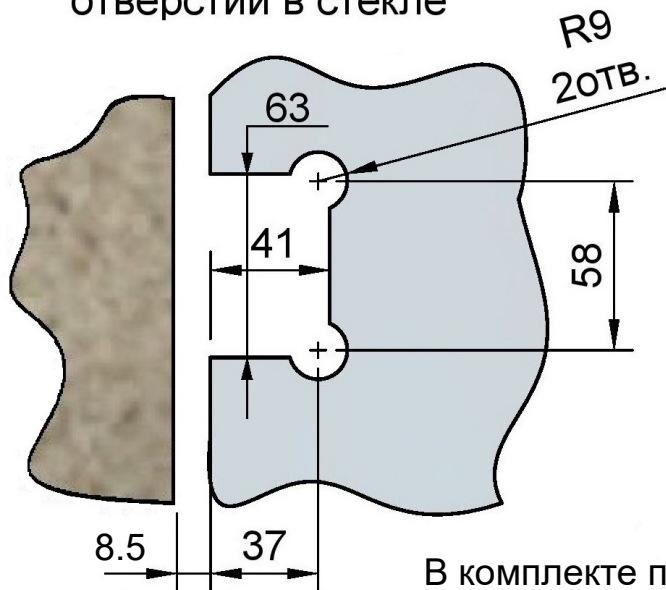

Поворот в обе стороны на 90°

Эскиз установочных отверстий в стекле

В комплекте прокладки для стекла 8 мм, 10 мм, 12 мм

FDP-21 BR  
av24.su