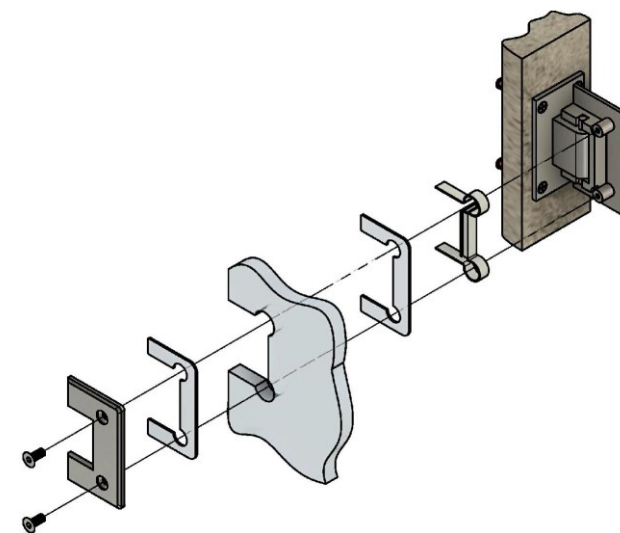

Поворот в обе стороны на 90°

Эскиз установочных отверстий в стекле

В комплекте прокладки для стекла 8 мм, 10 мм, 12 мм

FDP-21 BR  
av24.su