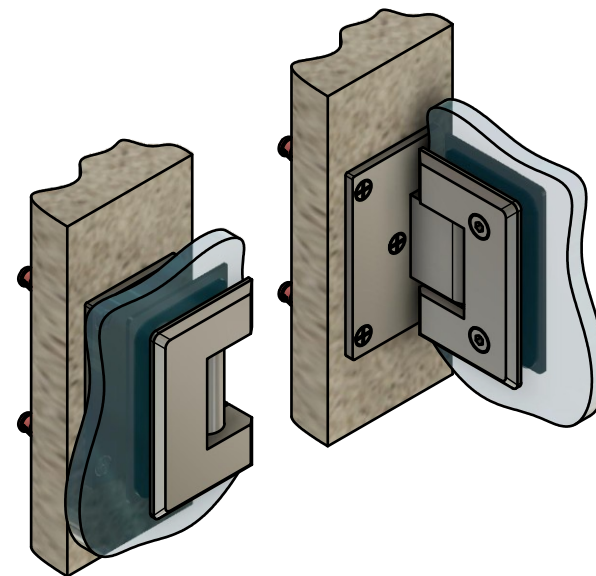

8...10

Поворот в обе стороны на 90°

Эскиз установочных отверстий в стекле

В комплекте прокладки для стекла 8 мм, 10 мм

FDP-20E SUS304
av24.su