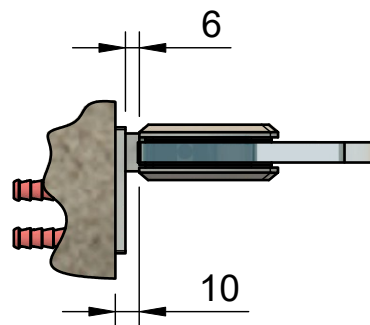

8...10

Поворот в обе стороны на 90°

Эскиз установочных отверстий в стекле

В комплекте прокладки для стекла 8 мм, 10 мм

FDP-20E SUS304
av24.su