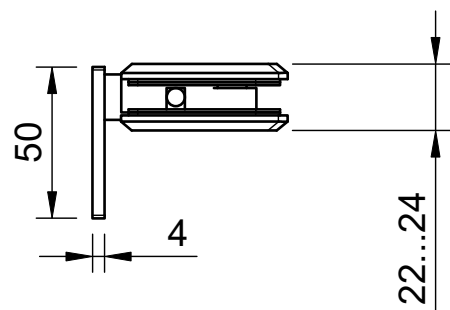

8...10

Поворот в обе стороны на 90°

Эскиз установочных отверстий в стекле

В комплекте прокладки для стекла 8 мм, 10 мм

FDP-20E SUS304
av24.su