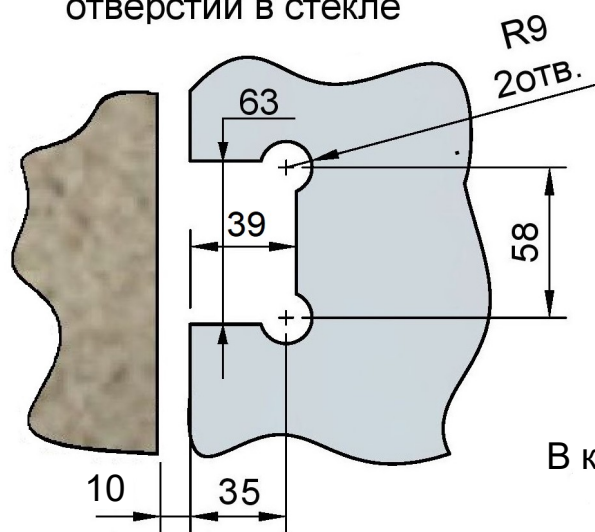

8...10

Поворот в обе стороны на 90°

Эскиз установочных отверстий в стекле

В комплекте прокладки для стекла 8 мм, 10 мм

FDP-20E SUS304
av24.su