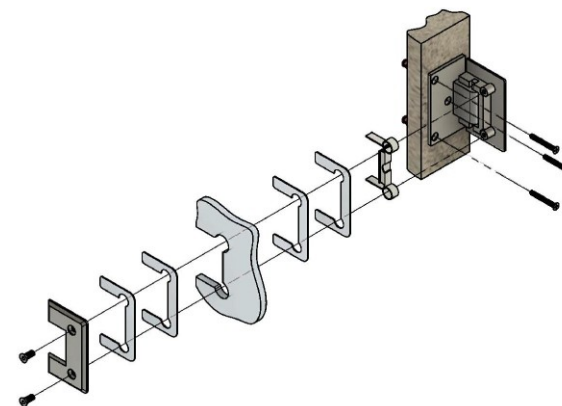

8...10

Поворот в обе стороны на 90°

Эскиз установочных отверстий в стекле

В комплекте прокладки для стекла 8 мм, 10 мм

FDP-20E SUS304
av24.su