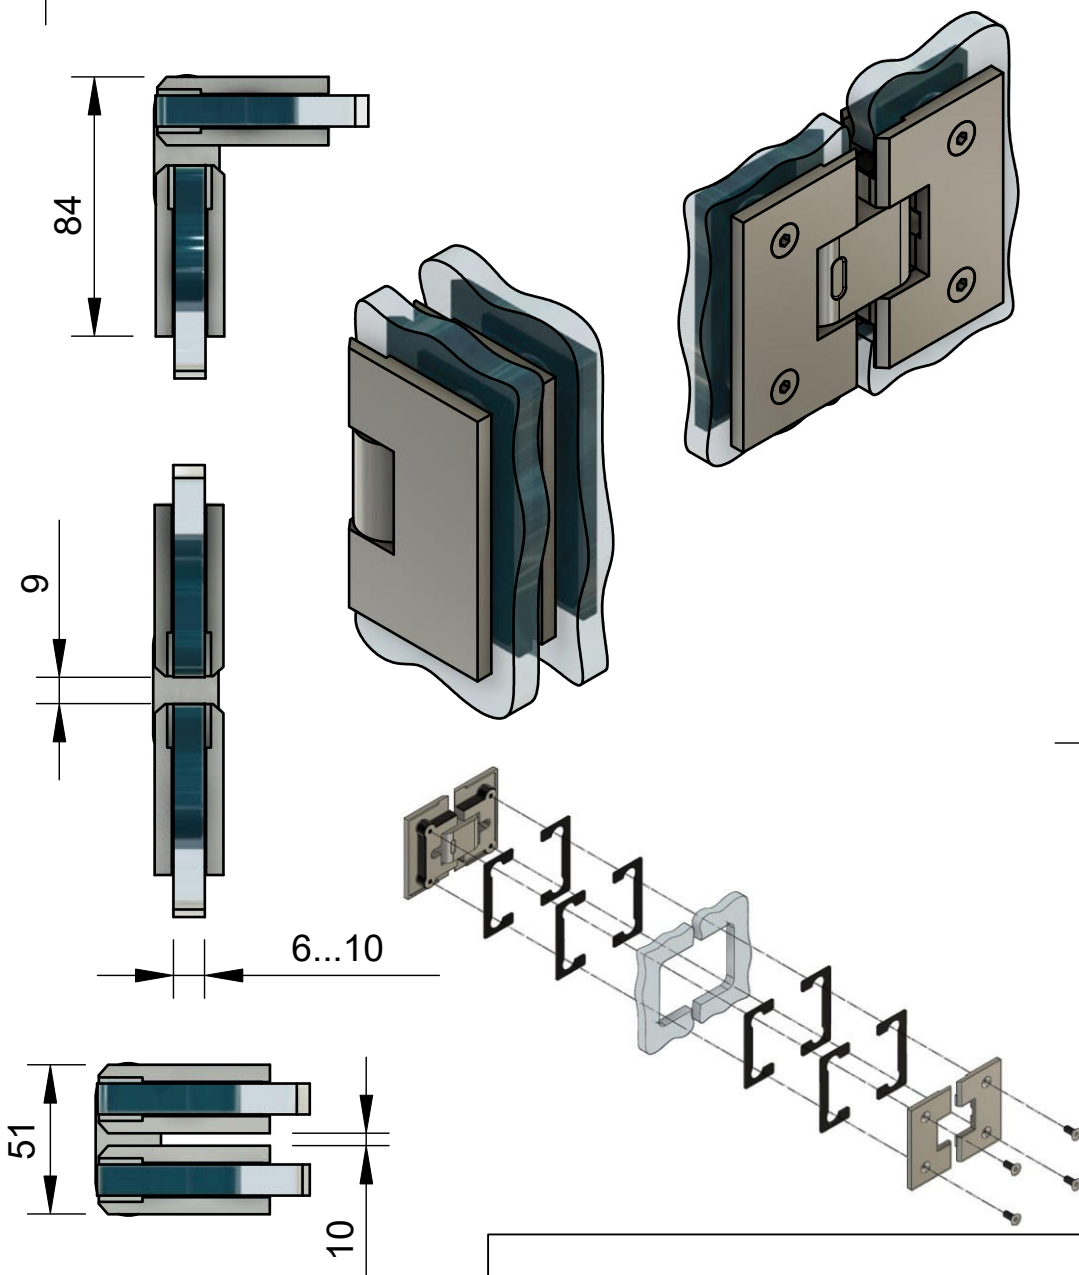

Эскиз установочных
отверстий в стекле

Подходит для стекла толщиной 6 мм, 8 мм, 10 мм

FDP- 200 BR
av24.su