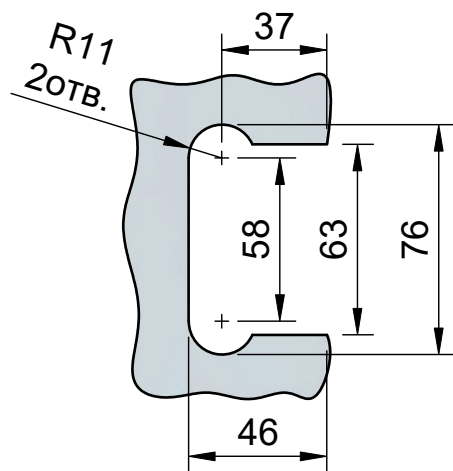

Эскиз установочных
отверстий в стекле

Подходит для стекла толщиной 6 мм, 8 мм, 10 мм

FDP- 200 BR
av24.su