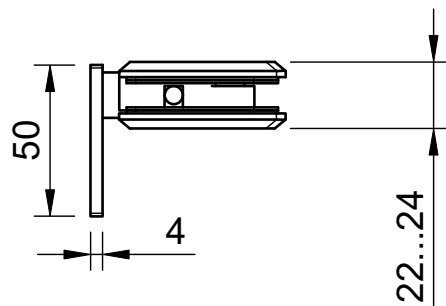

8...10

Поворот в обе стороны на 90°

Эскиз установочных отверстий в стекле

В комплекте прокладки для стекла 8 мм, 10 мм

FDP-20 BR
av24.su