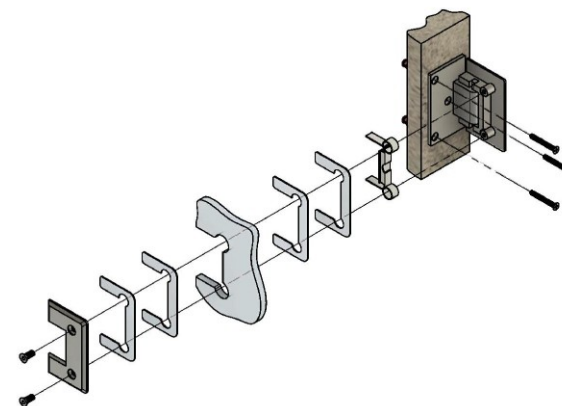

8...10

Поворот в обе стороны на 90°

Эскиз установочных отверстий в стекле

В комплекте прокладки для стекла 8 мм, 10 мм

FDP-20 BR
av24.su