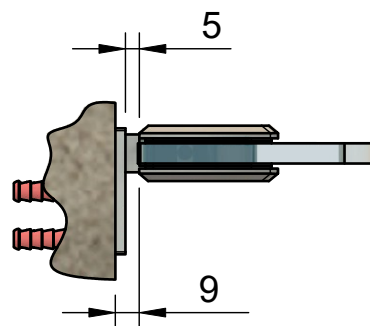

8...10

Поворот в обе стороны на 90°

Эскиз установочных отверстий в стекле

В комплекте прокладки для стекла 8 мм, 10 мм

FDP-20 BR
av24.su