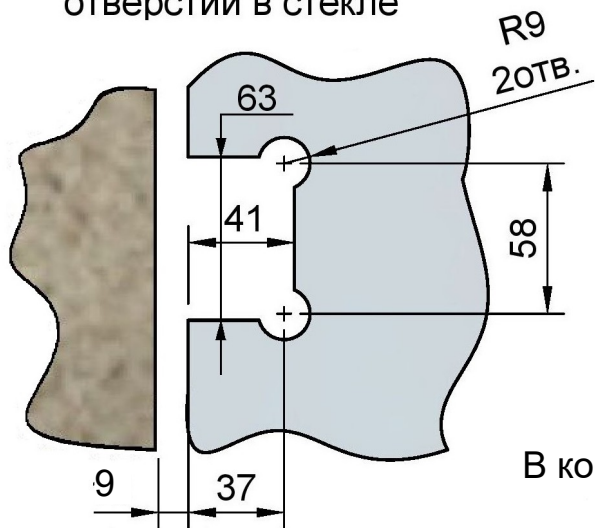

8...10

Поворот в обе стороны на 90°

Эскиз установочных отверстий в стекле

В комплекте прокладки для стекла 8 мм, 10 мм

FDP-20 BR
av24.su