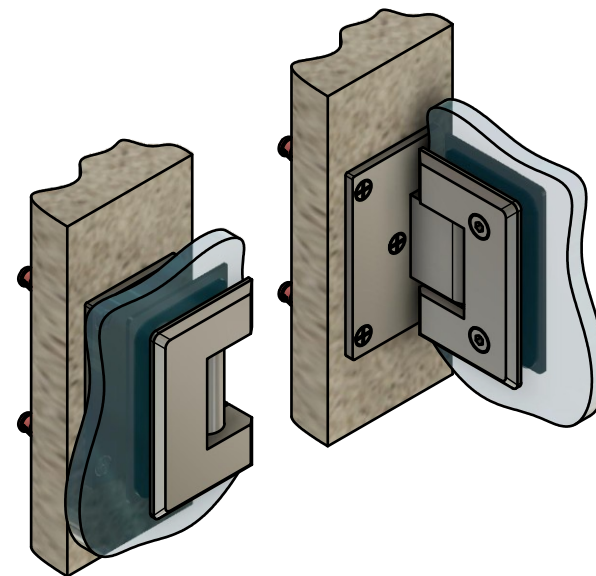

8...10

Поворот в обе стороны на 90°

Эскиз установочных отверстий в стекле

В комплекте прокладки для стекла 8 мм, 10 мм

FDP-20 BR
av24.su