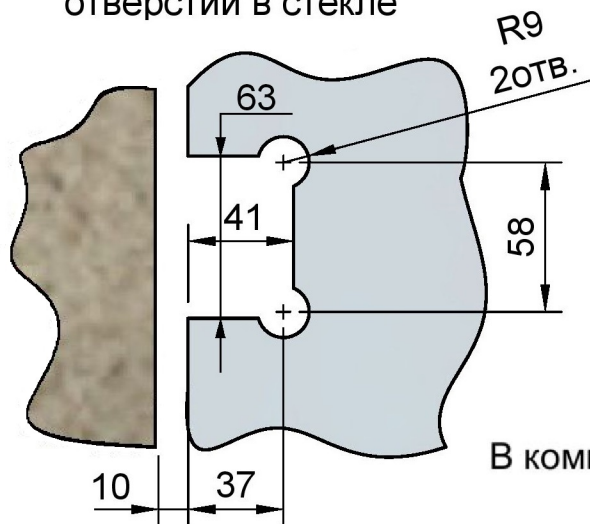

Поворот в обе стороны на 90°

Эскиз установочных отверстий в стекле

В комплекте прокладки для стекла 8 мм, 10 мм

FDP-20 ZN  
av24.su