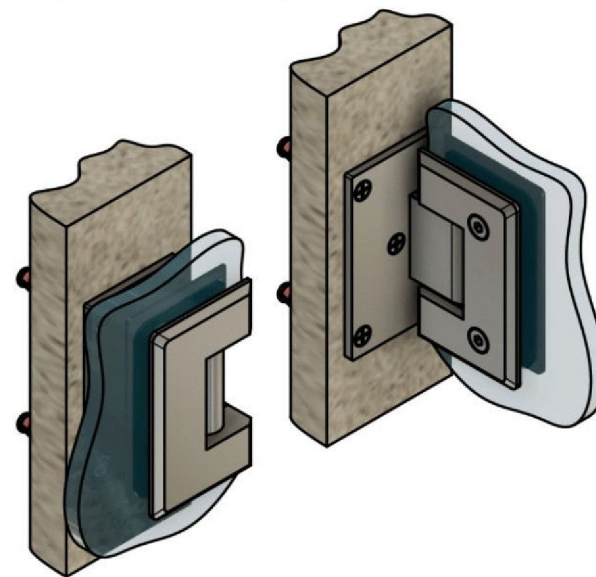

Поворот в обе стороны на 90°

Эскиз установочных отверстий в стекле

В комплекте прокладки для стекла 8 мм, 10 мм

FDP-20 ZN  
av24.su