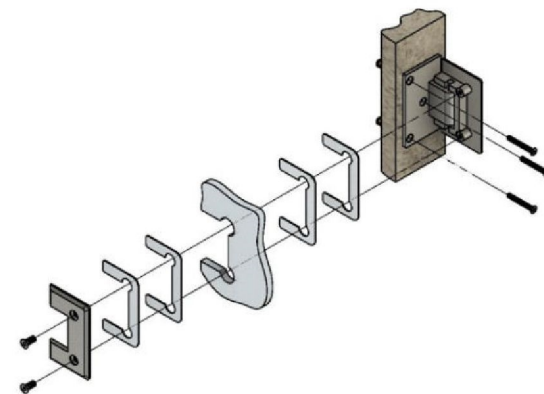

Поворот в обе стороны на 90°

Эскиз установочных отверстий в стекле

В комплекте прокладки для стекла 8 мм, 10 мм

FDP-20 ZN  
av24.su