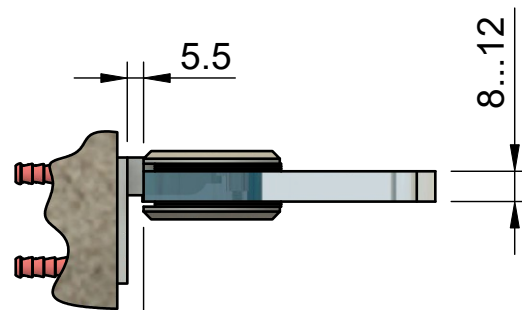

Поворот в обе стороны на 90°

Эскиз установочных отверстий в стекле

В комплекте прокладки для стекла 8 мм, 10 мм, 12 мм

FDP-20 SUS304  
av24.su