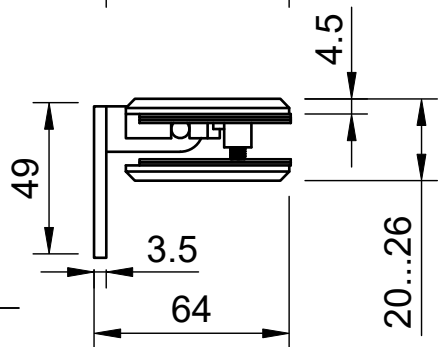

Поворот в обе стороны на 90°

Эскиз установочных отверстий в стекле

В комплекте прокладки для стекла 8 мм, 10 мм, 12 мм

FDP-20 SUS304  
av24.su