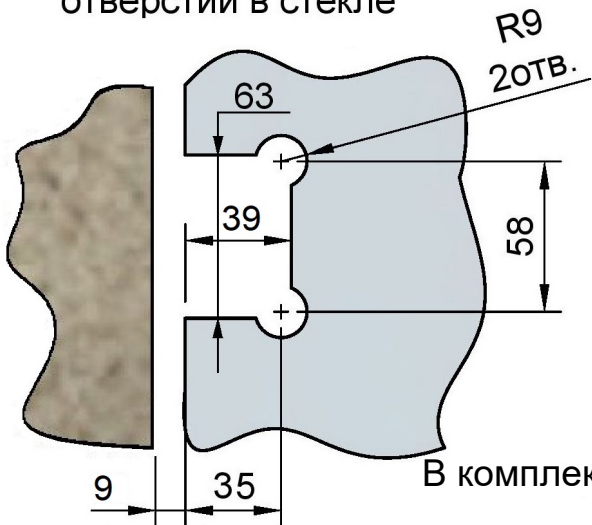

Поворот в обе стороны на 90°

Эскиз установочных отверстий в стекле

В комплекте прокладки для стекла 8 мм, 10 мм, 12 мм

FDP-20 SUS304  
av24.su