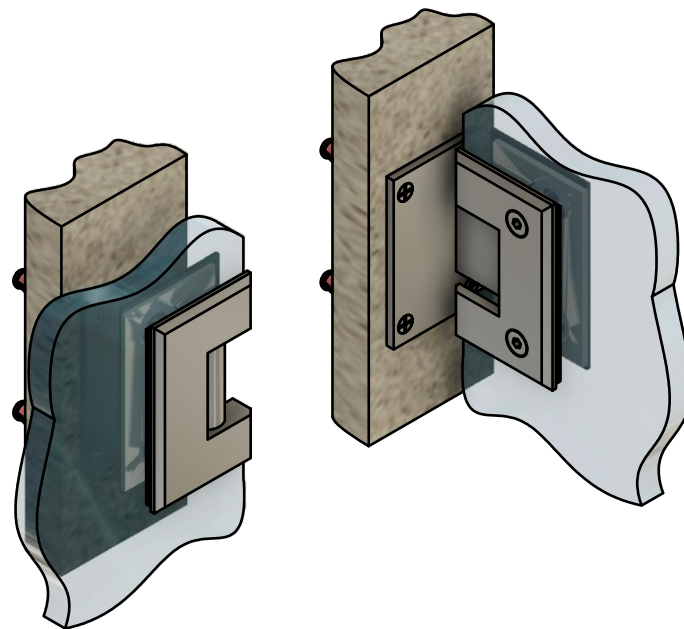

Поворот в обе стороны на 90°

Эскиз установочных отверстий в стекле

В комплекте прокладки для стекла 8 мм, 10 мм, 12 мм

FDP-20 SUS304  
av24.su