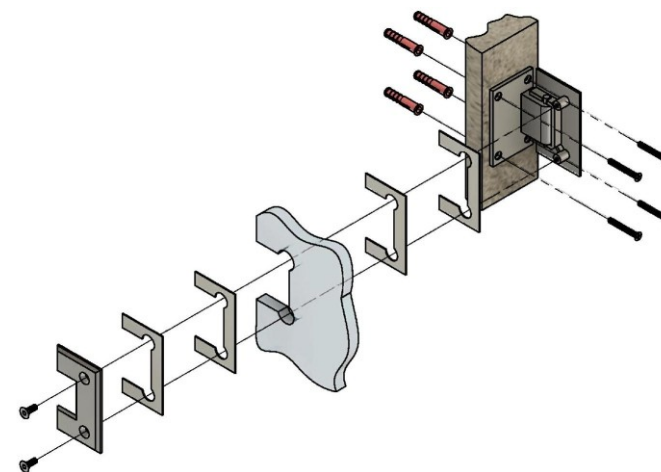

Поворот в обе стороны на 90°

Эскиз установочных отверстий в стекле

В комплекте прокладки для стекла 8 мм, 10 мм, 12 мм

FDP-20 SUS304  
av24.su