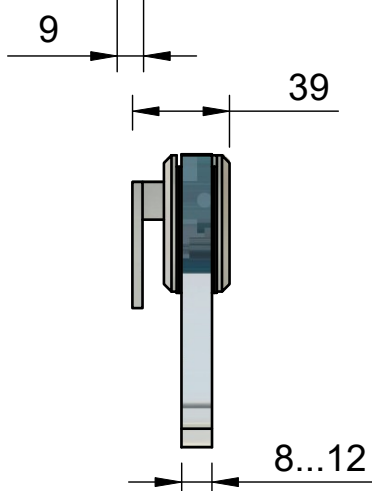

Поворот в обе стороны на 90°

Эскиз установочных отверстий в стекле

В комплекте прокладки для стекла 8 мм, 10 мм, 12 мм

FDP-20 SUS304  
av24.su