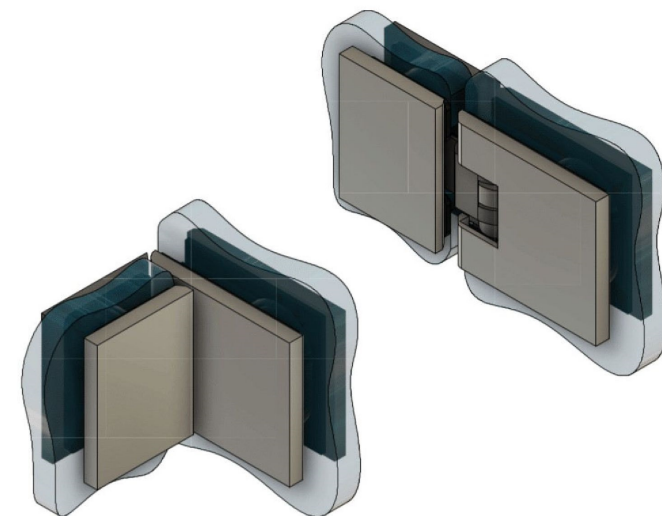

Поворот в обе стороны на 90°

Эскиз установочных отверстий в стекле

Подходит для стекла толщиной 6 мм, 8 мм, 10 мм

FDP-181 BR Аврора
av24.su