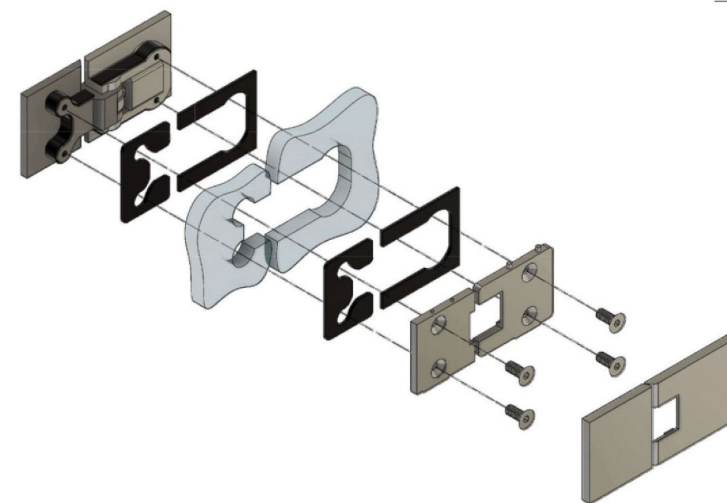

Поворот в обе стороны на 90°

Эскиз установочных отверстий в стекле

Подходит для стекла толщиной 6 мм, 8 мм, 10 мм

FDP-181 BR Аврора
av24.su