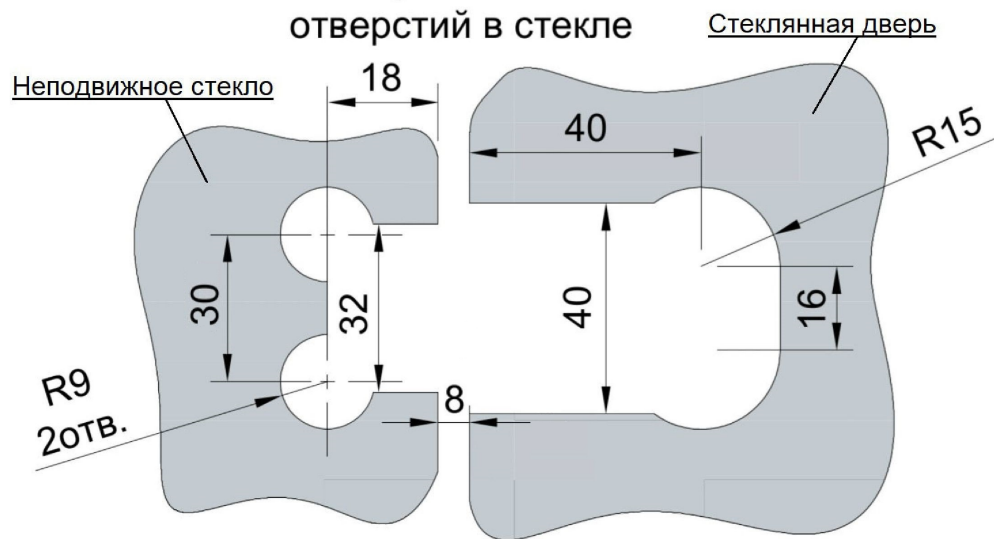

Поворот в обе стороны на 90°

Эскиз установочных отверстий в стекле

Подходит для стекла толщиной 6 мм, 8 мм, 10 мм

FDP-181 BR Аврора
av24.su