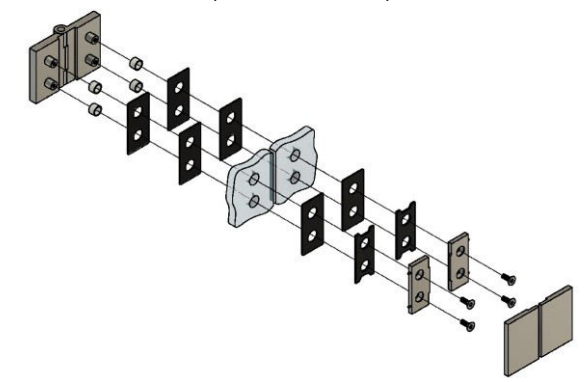

Поворот на 180°

Эскиз установочных отверстий в стекле

В комплекте прокладки для стекла 6 мм, 8 мм, 10 мм

FDP-171 BR
av24.su