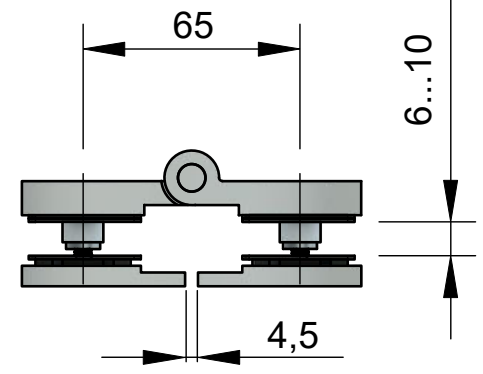

Поворот на 180°

Эскиз установочных отверстий в стекле

В комплекте прокладки для стекла 6 мм, 8 мм, 10 мм

FDP-171 BR
av24.su