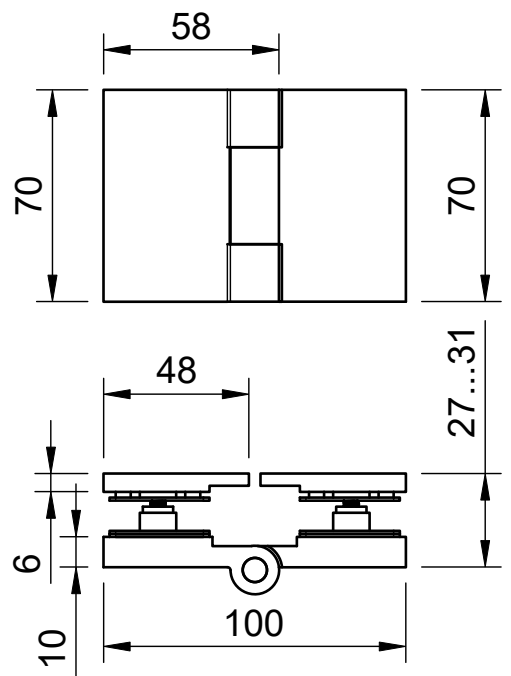

Поворот на 180°

Эскиз установочных отверстий в стекле

В комплекте прокладки для стекла 6 мм, 8 мм, 10 мм

FDP-171 BR
av24.su