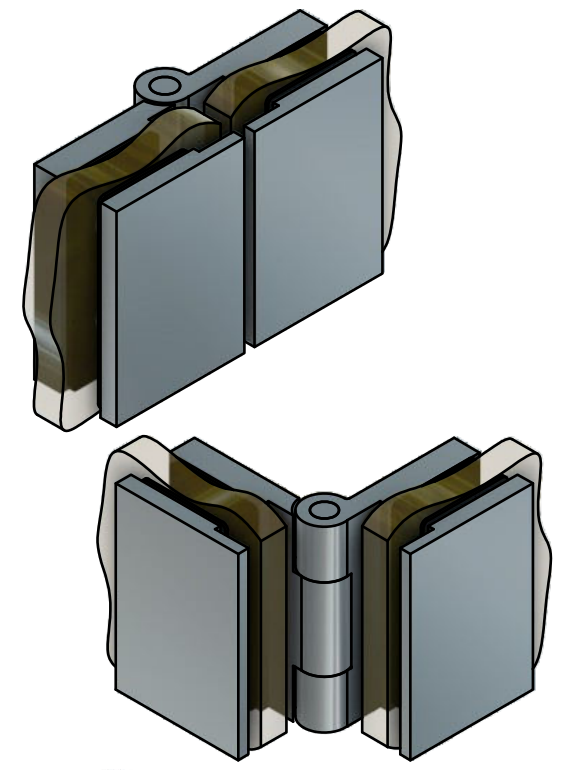

Поворот на 180°

Эскиз установочных отверстий в стекле

В комплекте прокладки для стекла 6 мм, 8 мм, 10 мм

FDP-171 BR
av24.su