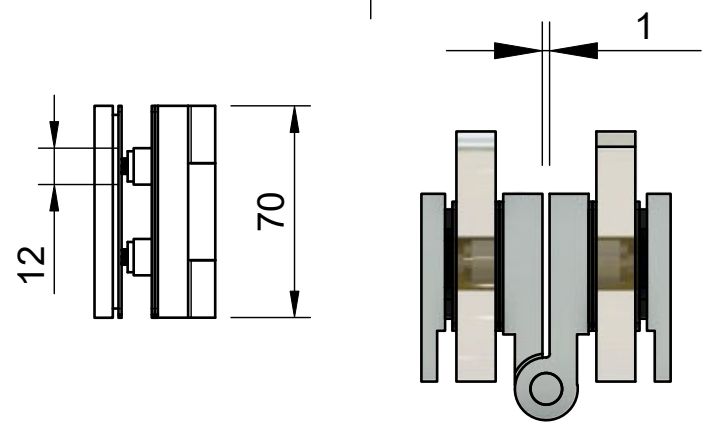

Поворот на 180°

Эскиз установочных отверстий в стекле

В комплекте прокладки для стекла 6 мм, 8 мм, 10 мм

FDP-171 BR
av24.su