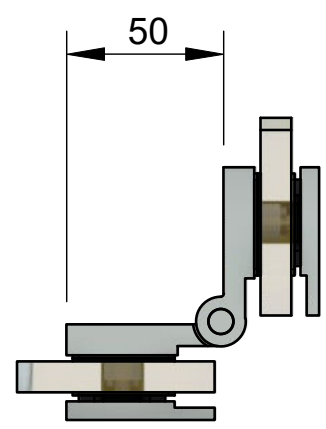

Поворот на 180°

Эскиз установочных отверстий в стекле

В комплекте прокладки для стекла 6 мм, 8 мм, 10 мм

FDP-171 BR
av24.su