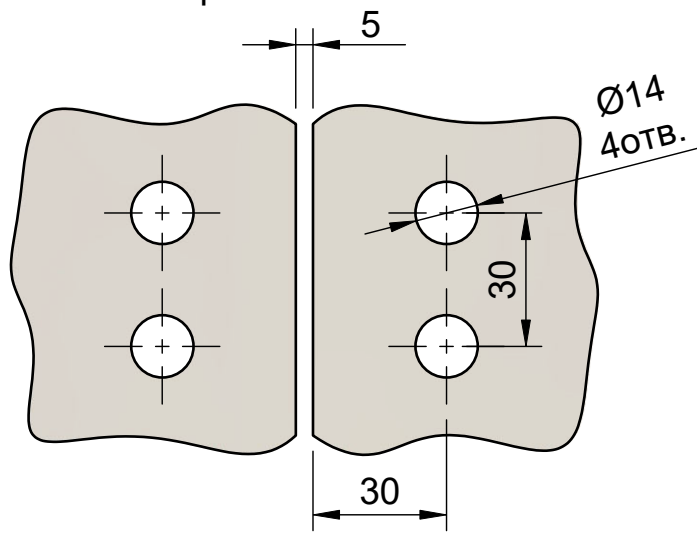

Поворот на 180°

Эскиз установочных отверстий в стекле

В комплекте прокладки для стекла 6 мм, 8 мм, 10 мм

FDP-171 BR
av24.su