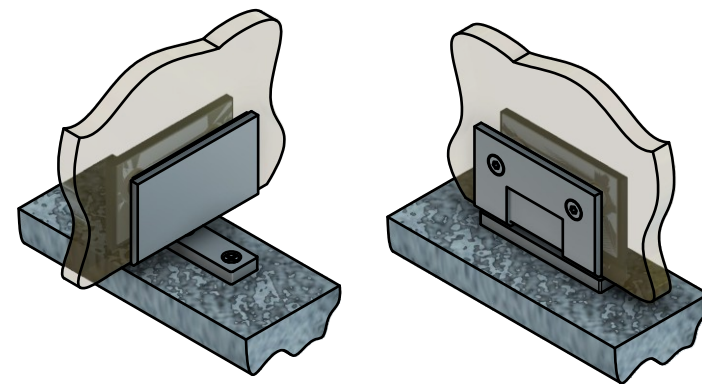

Поворот в обе стороны на 360°

В комплекте прокладки для стекла 8мм, 10мм

FDP-17 SUS304
av24.su