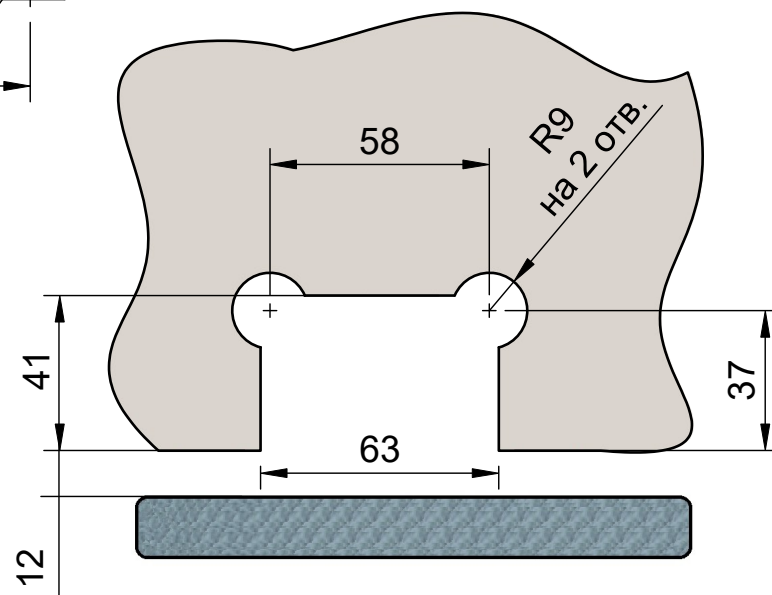

Поворот в обе стороны на 360°

В комплекте прокладки для стекла 8мм, 10мм

FDP-17 SUS304
av24.su