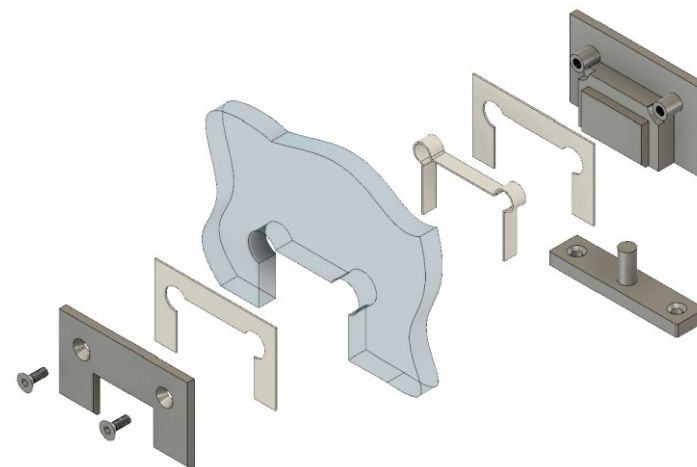

Поворот в обе стороны на 360°

В комплекте прокладки для стекла 8мм, 10мм

FDP-17 SUS304
av24.su