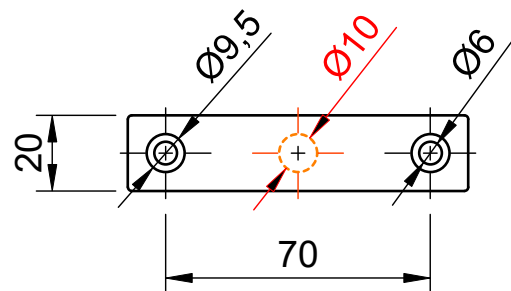

Поворот в обе стороны на 360°

В комплекте прокладки для стекла 8мм, 10мм

FDP-17 SUS304
av24.su